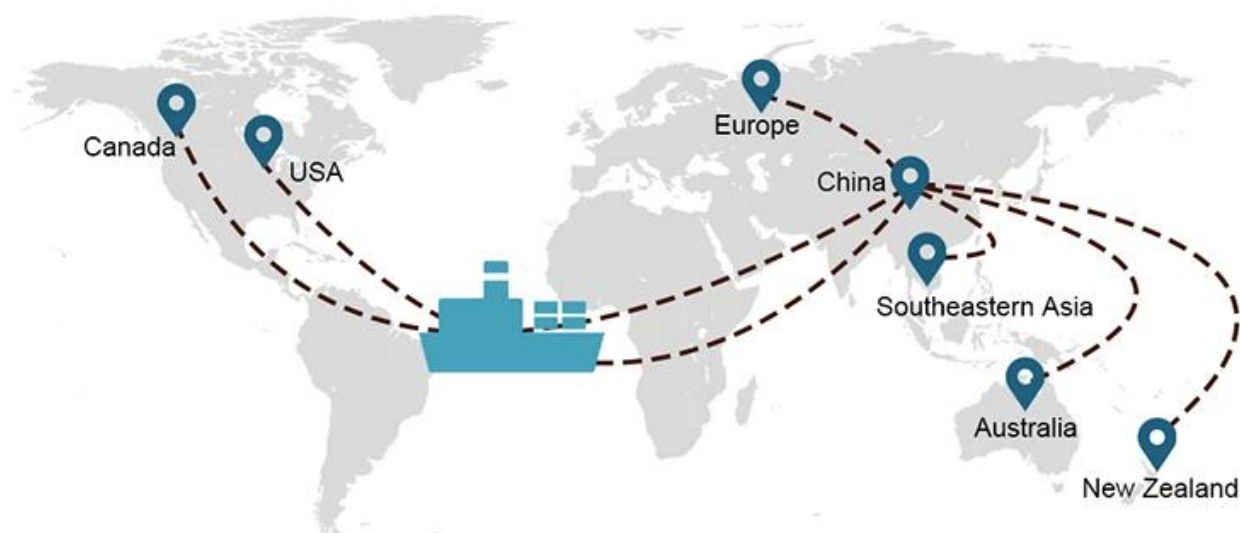

### 1) Zasoby międzynarodowego transportu morskiego

Współpracujemy z wieloma armatorami, którzy mogą pomóc w wysyłce Twojego ładunku w dowolne miejsce na świecie dzięki bogatej sieci tras żeglugowych.

## Wybór wysyłki

- **FCL** (Ładunki całokontenerowe są oferowane na zasadzie „od drzwi do drzwi” lub „od portu do portu” i wszystko pomiędzy, na całym świecie. Umieszczamy kontenery w Twojej placówce, aby dopasować się do Twojego harmonogramu i oferujemy elastyczne harmonogramy do iz lokalizacji na całym świecie, aby spełnić najbardziej wyśrubowane wymagania wysyłkowe. Niezależnie od miejsca przeznaczenia, dostarczymy Twój ładunek na czas i w ramach budżetu - **Przez granice, na kontynentach i na całym świecie.** )
- **LCL** (Dzięki naszym usługom ładunków niepełnokontenerowych oferujemy gwarantowaną pojemność, regularne i częste odjazdy oraz szeroki wybór miejsc docelowych - zarówno na trasach międzykontynentalnych, jak i na krótkich trasach morskich. )

## Czas wysyłki

	USA/Kanada	Europa	Japonia	Azja Południowo-Wschodnia	Australia	Inne kraje
<b>Spedycja morska</b>	DDP 18-22 dni	DDP 20-25 dni	DDP 5-7 dni	DDP 5-7 dni	Z portu do portu	

 From Guangzhou to Davao Philippines fiberglass goo...  
★★★★★  
My parcel arrived earlier than expected here in Davao City, Philippines. Mr. Alex was very accommodating. He is very patient in answering queries and assisted me very well all throughout the process. Working with him and the company was a great experience and will definitely work with them again.