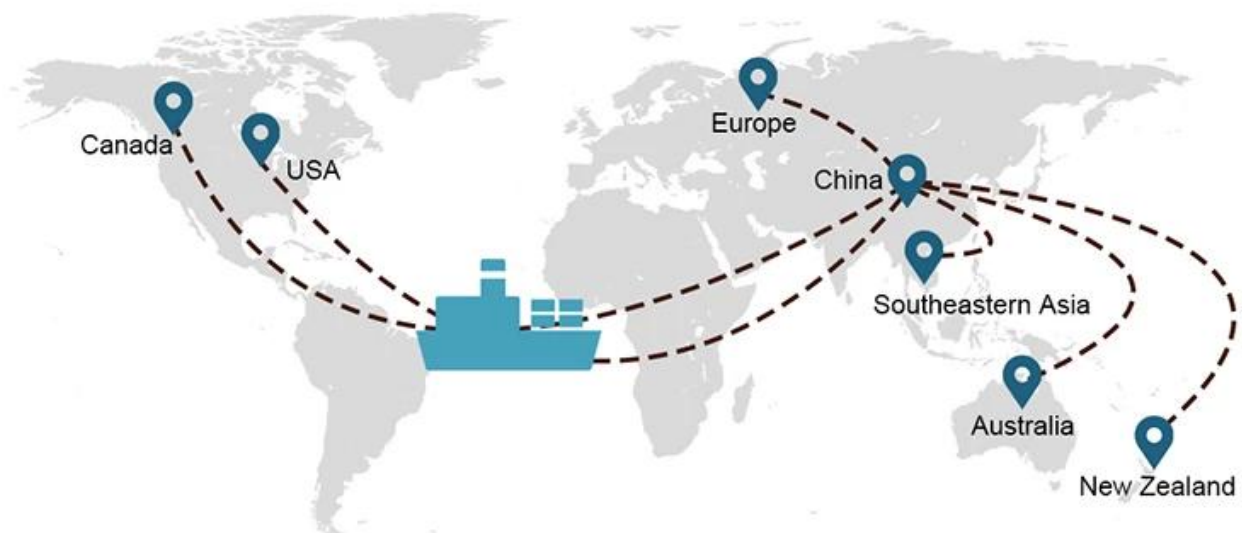

## 5) Silna możliwość odprawy celnej

Biegły w odprawach celnych i stawkach podatkowych w Stanach Zjednoczonych, Europie, Australii itp. Odprawa celna przez 1-2 dni.

## Opcje transportu

- **FCL** (Pełne kontenery są ładowane na zasadzie „od drzwi do drzwi” lub „od portu do portu” i wszystko pomiędzy. Kontenery umieszczamy w Twoim zakładzie, aby spełnić elastyczne harmonogramy na całym świecie, aby spełnić najbardziej wymagające wymagania transportowe. Bez względu na miejsce docelowe jest to, że dostarczymy na czas i w ramach budżetu **Ponad granicami, na kontynentach i na całym świecie.** z)
- **LCL** (Jesteśmy usługami drobnicowymi, zapewniamy gwarantowaną pojemność, regularne i częste odjazdy oraz szeroką gamę destynacji - czy to na liniach międzykontynentalnych, czy na krótkich trasach morskich.)

## czas wysyłki

	Ameryka/Kanada	Europa	Japonia	Azja Południowo-Wschodnia	Australia	Inne kraje
<b>Fracht morski</b>	DDP..... 18-22 dni	DDP 20-25 dni	DDP 5-7 dni	DDP 5-7 dni	Port portu	

19 Jun 2020

 From Guangzhou to Davao Philippines fiberglass goo...  
★★★★★  
My parcel arrived earlier than expected here in Davao City, Philippines. Mr. Alex was very accommodating. He is very patient in answering queries and assisted me very well all throughout the process. Working with him and the company was a great experience and will definitely work with them again.