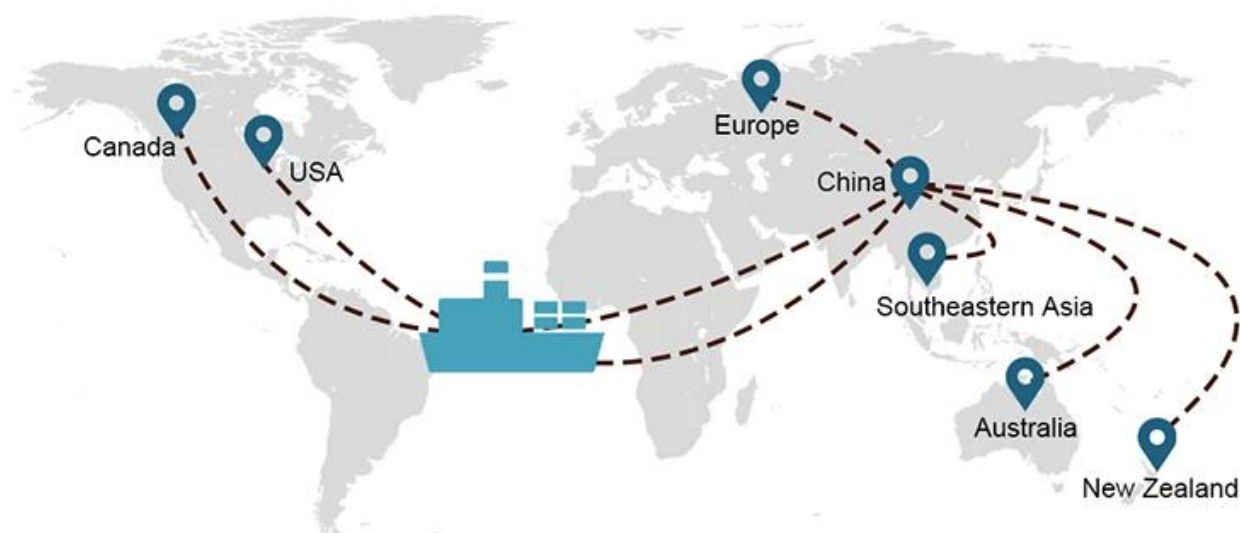

## 1) Zasoby międzynarodowego transportu morskiego

Współpracujemy z wieloma armatorami, którzy mogą pomóc w wysyłce Twojego ładunku w dowolne miejsce na świecie dzięki bogatej sieci tras żeglugowych.

## Wybór wysyłki

- **FCL** ( Ładunek całokontenerowy jest oferowany na zasadzie „od drzwi do drzwi” lub „z portu do portu” i we wszystkim pomiędzy na całym świecie. Umieszczamy kontenery w Twoim obiekcie, aby dopasować je do Twojego harmonogramu i oferujemy elastyczne harmonogramy do i z lokalizacji na całym świecie, aby sprostać najbardziej wymagające wymagania dotyczące transportu. Niezależnie od miejsca docelowego dostarczymy Twój ładunek na czas iw ramach budżetu - **Ponad granicami, między kontynentami i na całym świecie.** )
- **LCL** (Dzięki naszym usługom dotyczącym ładunków drobnicowych oferujemy gwarantowaną pojemność, regularne i częste rejsy oraz szeroki wybór miejsc docelowych — zarówno na trasach międzykontynentalnych, jak i na krótkich trasach morskich).

## Czas wysyłki

	Stany Zjednoczone/Kanada	Europa	Japonia	Azja Południowo-Wschodnia	Australia	Inne kraje
<b>Spedycja morska</b>	DDP 18-22 dni	DDP 20-25 dni	DDP 5-7 dni	DDP 5-7 dni	Port do portu	

19 Jun 2020

 From Guangzhou to Davao Philippines fiberglass goo...  
★★★★★  
My parcel arrived earlier than expected here in Davao City, Philippines. Mr. Alex was very accommodating. He is very patient in answering queries and assisted me very well all throughout the process. Working with him and the company was a great experience and will definitely work with them again.