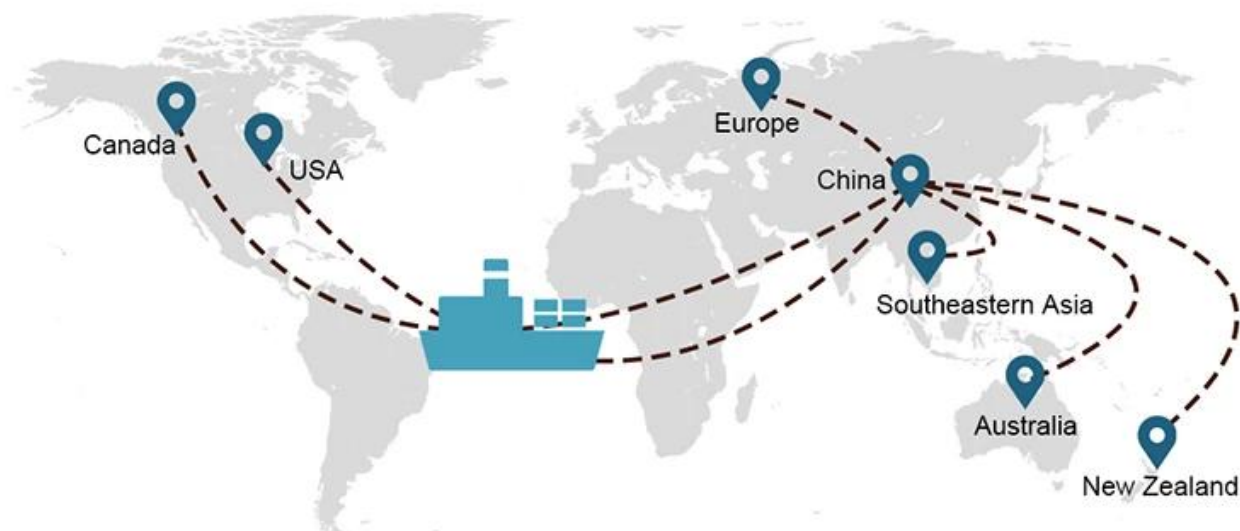

## 1) Zasoby międzynarodowego transportu morskiego

Współpracujemy z wieloma armatorami, którzy mogą pomóc w wysyłce Twojego ładunku w dowolne miejsce na świecie dzięki bogatej sieci tras żeglugowych.

## Wybór wysyłki

- **FCL** (Ładunki całokontenerowe są oferowane na zasadzie „od drzwi do drzwi” lub „od portu do portu” i wszystko pomiędzy nimi na całym świecie. Umieszczamy kontenery w Twojej placówce, aby dopasować się do Twojego harmonogramu i oferujemy elastyczne harmonogramy do iz lokalizacji na całym świecie, aby spełnić najbardziej wyśrubowane wymagania wysyłkowe. Niezależnie od miejsca przeznaczenia dostarczymy Twój ładunek na czas i w ramach budżetu - **Przez granice, na kontynentach i na całym świecie.** )
- **LCL** (Dzięki naszym usługom ładunków niepełnokontenerowych oferujemy gwarantowaną pojemność, regularne i częste wyjazdy oraz szeroki wybór miejsc docelowych - zarówno na trasach międzykontynentalnych, jak i na krótkich trasach morskich. )

## Czas wysyłki

	USA/Kanada	Europa	Japonia	Azja Południowo-Wschodnia	Australia	Inne kraje
<b>Spedycja morska</b>	DDP 18-22 dni	DDP 20-25 dni	DDP 5-7 dni	DDP 5-7 dni	Z portu do portu	

19 Jun 2020

 From Guangzhou to Davao Philippines fiberglass goo...  
★★★★★

My parcel arrived earlier than expected here in Davao City, Philippines. Mr. Alex was very accommodating. He is very patient in answering queries and assisted me very well all throughout the process. Working with him and the company was a great experience and will definitely work with them again.