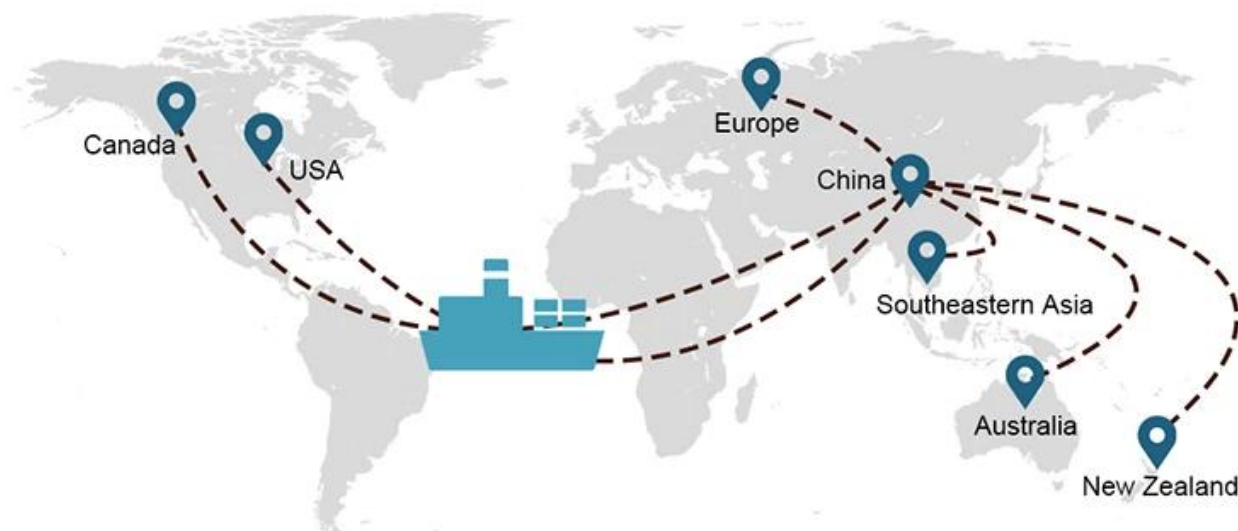

## 1) Zasoby międzynarodowego transportu morskiego

Współpracujemy z wieloma armatorami, którzy mogą pomóc w wysyłce Twojego ładunku w dowolne miejsce na świecie dzięki bogatej sieci tras żeglugowych.

## Wybór wysyłki

- **FCL** (Ładunki całokontenerowe są oferowane na zasadzie „od drzwi do drzwi” lub „od portu do portu” i wszystko pomiędzy, na całym świecie. Umieszczamy kontenery w Twojej placówce, aby dopasować się do Twojego harmonogramu i oferujemy elastyczne harmonogramy do iz lokalizacji na całym świecie, aby spełnić najbardziej wyśrubowane wymagania wysyłkowe. Niezależnie od miejsca przeznaczenia, dostarczymy Twój ładunek na czas i w ramach budżetu - **Przez granice, na kontynentach i na całym świecie.** )
- **LCL** (Dzięki naszym usługom ładunków niepełnokontenerowych oferujemy gwarantowaną pojemność, regularne i częste odjazdy oraz szeroki wybór miejsc docelowych - zarówno na trasach międzykontynentalnych, jak i na krótkich trasach morskich. )

## Czas wysyłki

	USA/Kanada	Europa	Japonia	Azja Południowo-Wschodnia	Australia	Inne kraje
<b>Spedycja morska</b>	DDP 18-22 dni	DDP 20-25 dni	DDP 5-7 dni	DDP 5-7 dni	Z portu do portu	

19 Jun 2020

 From Guangzhou to Davao Philippines fiberglass goo...  
★★★★★

My parcel arrived earlier than expected here in Davao City, Philippines. Mr. Alex was very accommodating. He is very patient in answering queries and assisted me very well all throughout the process. Working with him and the company was a great experience and will definitely work with them again.