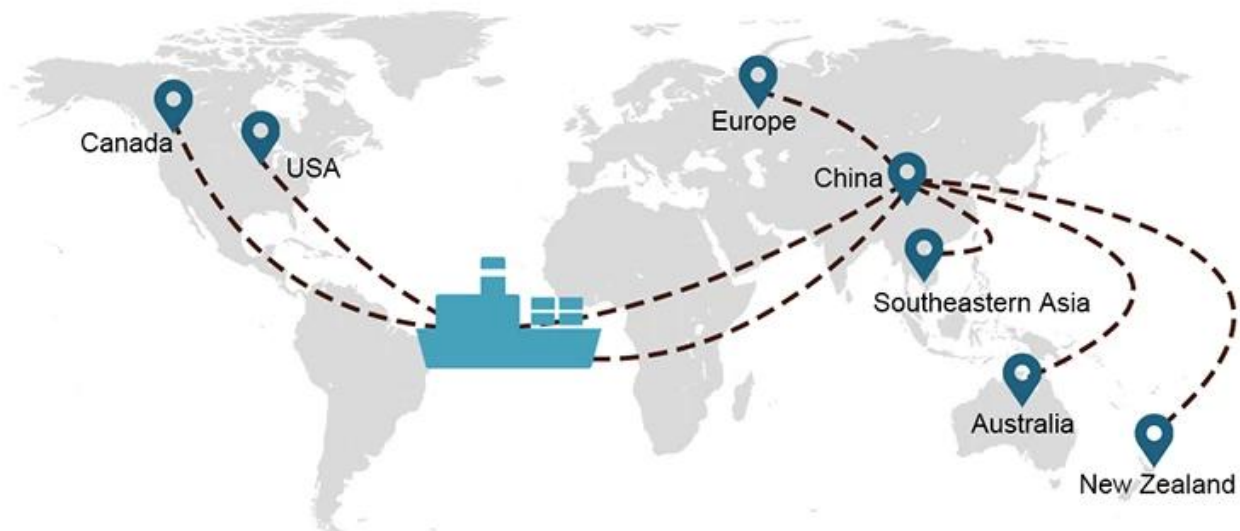

Opcje transportu

- **FCL** (Pełne kontenery są ładowane na zasadzie „od drzwi do drzwi” lub „od portu do portu” i wszystko pomiędzy. Kontenery umieszczamy w Twoim zakładzie, aby spełnić elastyczne harmonogramy na całym świecie, aby spełnić najbardziej wymagające wymagania transportowe. Bez względu na miejsce docelowe jest to, że dostarczymy na czas i w ramach budżetu **Ponad granicami, na kontynentach i na całym świecie.** z)
- **LCL** (Jesteśmy usługami drobnicowymi, zapewniamy gwarantowaną pojemność, regularne i częste odjazdy oraz szeroką gamę destynacji - czy to na liniach międzykontynentalnych, czy na krótkich trasach morskich.)

czas wysyłki

	Ameryka/Kanada	Europa	Japonia	Azja Południowo-Wschodnia	Australia	Inne kraje
Fracht morski	DDP..... 18-22 dni	DDP 20-25 dni	DDP 5-7 dni	DDP 5-7 dni	Port portu	

Shipping Procedure

1) Offer Shipping Schedule

19 Jun 2020

 From Guangzhou to Davao Philippines fiberglass goo...
★★★★★
My parcel arrived earlier than expected here in Davao City, Philippines. Mr. Alex was very accommodating. He is very patient in answering queries and assisted me very well all throughout the process. Working with him and the company was a great experience and will definitely work with them again.

A*****d
United States

Supplier Service: **Very satisfied** (5 stars)
On-time Shipment: **Very satisfied** (5 stars)

09 Jun 2020

 By sea for DDU service from Guangzhou Shenzhen do...
★★★★★
They are the best freight forwarder, most economical, fastest, best custom clearance, rapid domestic transport door to door service.