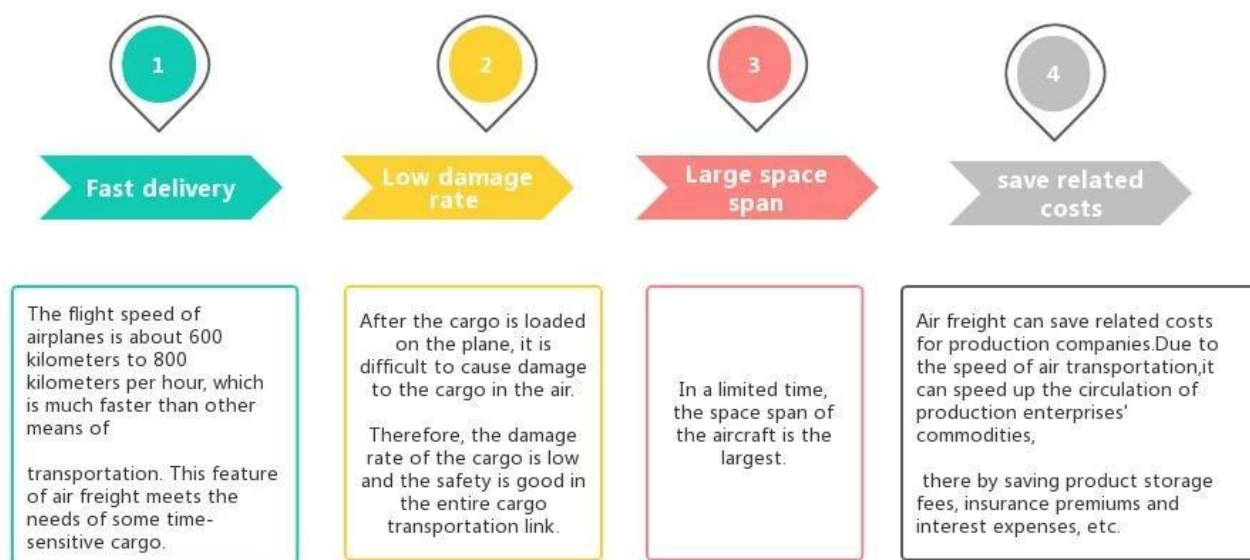

Dlaczego warto wybrać Sunny?

□ **Od drzwi do portu, od drzwi do drzwi** , nie ma dla nas problemów i staramy się jak najlepiej trafić do Twojego serca.

□ Jesteśmy **opiekunki logistyczne** swoich ładunków. □ Miej **profesjonalna drużyna** podział pracy i kooperacja.