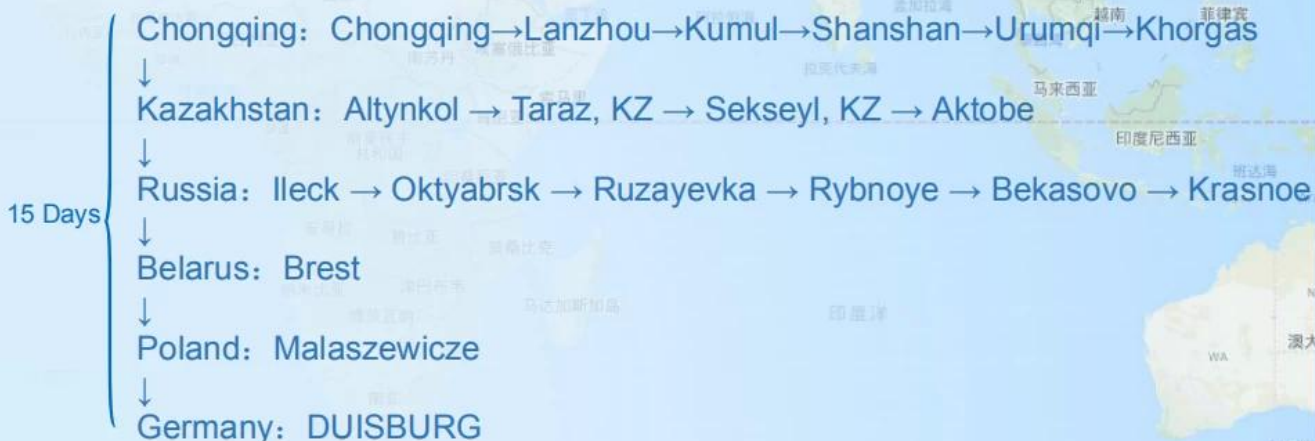

**Kierowca kolejowy Chiny Tanie szybkość wysyłki FCL LCL do  
Europ Poland**

# Yuxinou Railway

Sunny Worldwide Logistics (Shenzhen) Ltd.