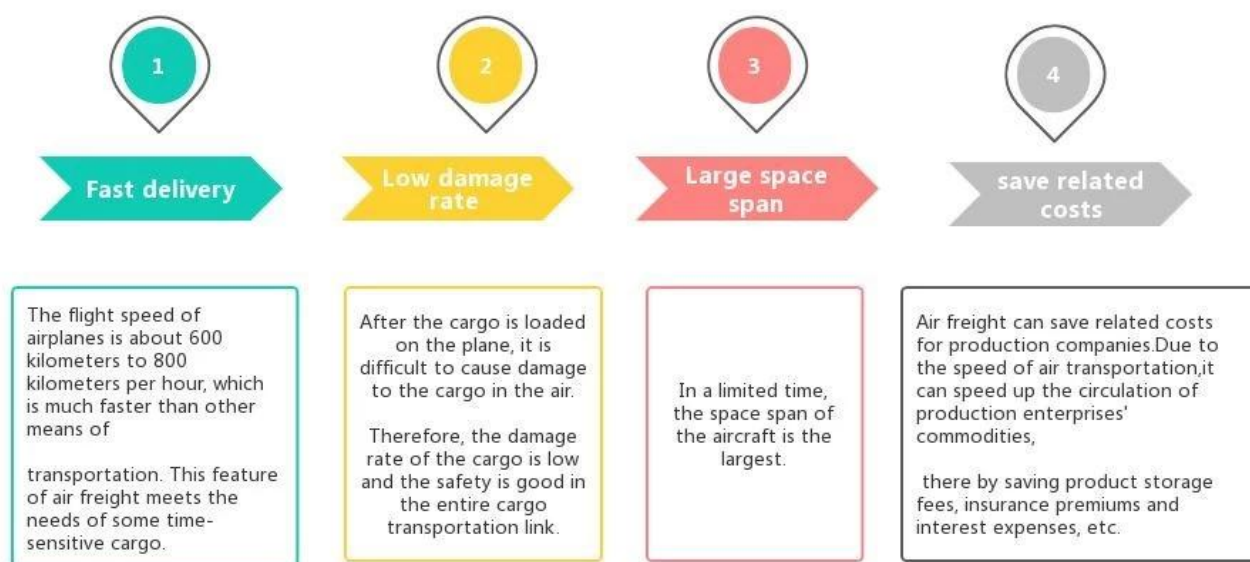

Spedytor Profesjonalna wysyłka krótkich spodni z Chin do Niemiec

Zalety frachtu lotniczego

Dlaczego warto wybrać Sunny?

□ **Od drzwi do portu, od drzwi do drzwi** , nie ma dla nas problemów i staramy się jak najlepiej trafić do Twojego serca.

Główny serwis

Spedycja morska : Współpracuj z głównym statkiem, takim jak OOCL APLKline / MSC / HPL, stabilna przestrzeń wysyłkowa i cena.

Fracht lotniczy : Wylot z głównego portu lotniczego w Chinach, takiego jak PEK/ TSN/ TAO/ PVG/ NKG/ XMN/ CAN/SZX/ HKG/ DLC/ WUH, z konkurencyjnymi stawkami za wysyłkę lotniczą