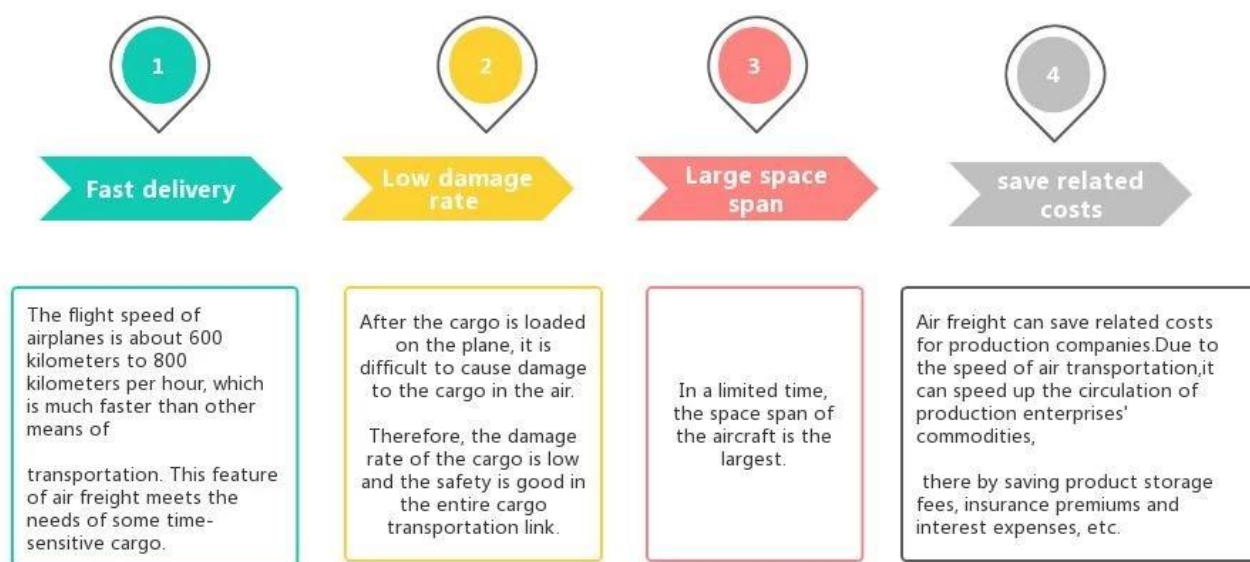

Spedytor Profesjonalna wysyłka krótkich spodni z Chin do Wielkiej Brytanii

Zalety frachtu lotniczego

Dlaczego warto wybrać Sunny?

□ **Od drzwi do portu, od drzwi do drzwi** , nie Ma dla nas problemów i staramy się jak najlepiej trafić do Twojego serca.

Główny serwis

Spedycja morska : Współpracuj z głównym statkiem, takim jak OOCL APLKline / MSC / HPL, stabilna przestrzeń wysyłkowa i cena.

Fracht lotniczy : Wylot z głównego portu lotniczego w Chinach, takiego jak PEK/ TSN/ TAO/ PVG/ NKG/ XMN/ CAN/SZX/ HKG/ DLC/ WUH, z konkurencyjnymi stawkami za wysyłkę lotniczą