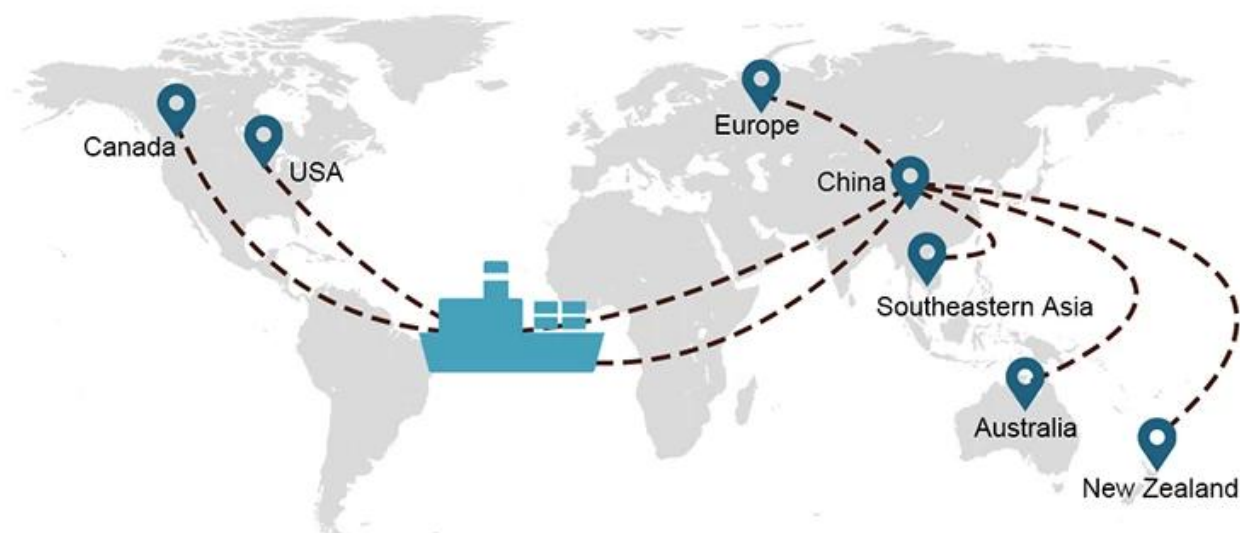

## 5) Silna możliwość odprawy celnej

Biegły w odprawach celnych i stawkach podatkowych w Stanach Zjednoczonych, Europie, Australii itp. Odprawa celna przez 1-2 dni.

## Opcje transportu

- **FCL** (Pełne kontenery są ładowane na zasadzie „od drzwi do drzwi” lub „od portu do portu” i wszystko pomiędzy. Kontenery umieszczamy w Twoim zakładzie, aby spełnić elastyczne harmonogramy na całym świecie, aby spełnić najbardziej wymagające wymagania transportowe. Bez względu na miejsce docelowe jest to, że dostarczymy na czas i w ramach budżetu **Ponad granicami, na kontynentach i na całym świecie.** z)
- **LCL** (Jesteśmy usługami drobnicowymi, zapewniamy gwarantowaną pojemność, regularne i częste odjazdy oraz szeroką gamę destynacji - czy to na liniach międzykontynentalnych, czy na krótkich trasach morskich.)

## czas wysyłki

	Ameryka/Kanada	Europa	Japonia	Azja Południowo-Wschodnia	Australia	Inne kraje
<b>Fracht morski</b>	DDP..... 18-22 dni	DDP 20-25 dni	DDP 5-7 dni	DDP 5-7 dni	Port portu	

19 Jun 2020

 From Guangzhou to Davao Philippines fiberglass goo...  
★★★★★

My parcel arrived earlier than expected here in Davao City, Philippines. Mr. Alex was very accommodating. He is very patient in answering queries and assisted me very well all throughout the process. Working with him and the company was a great experience and will definitely work with them again.