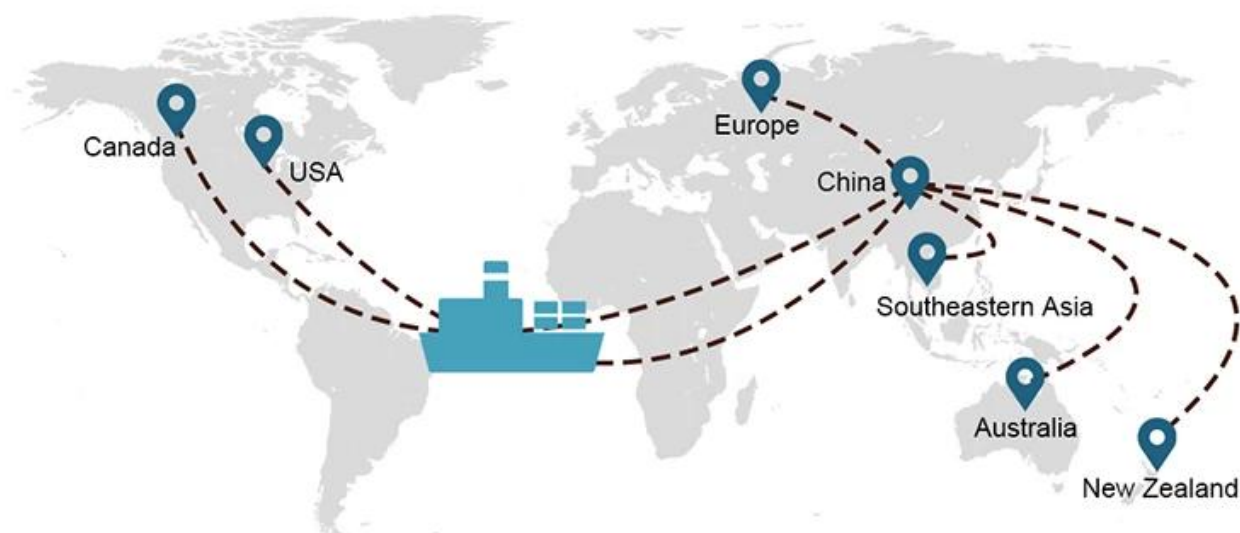

L (metr)	W (metr)	H (metr)	Wolumen (CBM)	Waga (tona)	
20GP	5,89	2,35	2,38	25-28	17,5
40GP	12.03	2,35	2,38	55-58	26
40HQ	12.03	2,35	2,69	65-68	26
45HQ	13.55	2,35	2,69	75-78	24,5

Trasy usług

Czas wysyłki

	USA/Kanada	Europa	Japonia	Azja Południowo-Wschodnia	Australia	Inne kraje
Spedycja morska	DDP 18-22 dni	DDP 20-25 dni	DDP 5-7 dni	DDP 5-7 dni	Z portu do portu