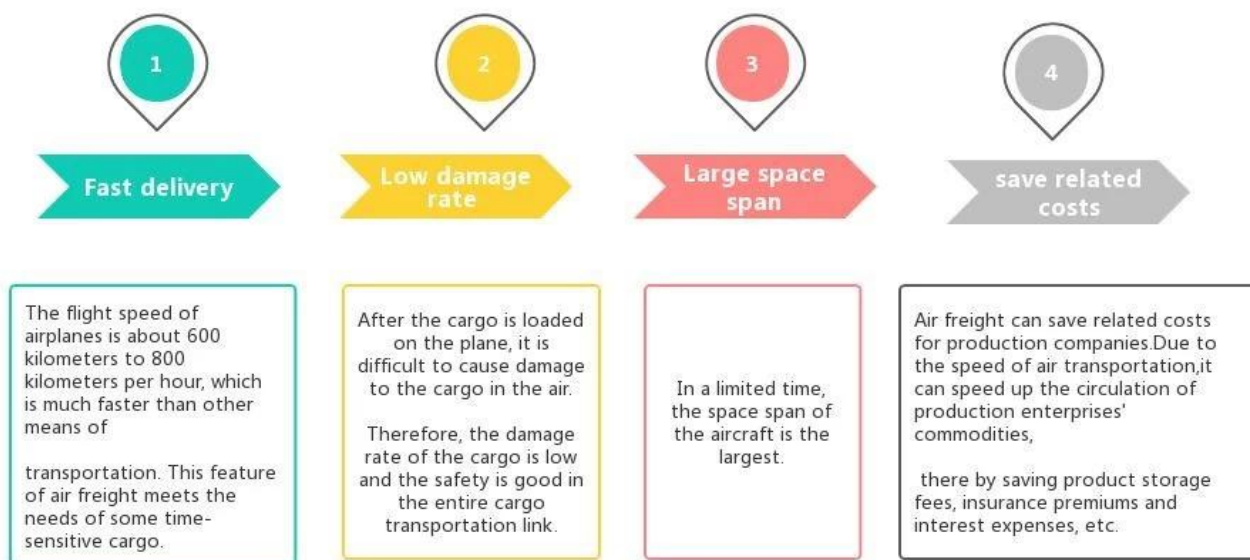

Spedytor Profesjonalna wysyłka Mebli z Chin do Włoch Genua

Zalety frachtu lotniczego

Dlaczego warto wybrać Sunny?

□ **Od drzwi do portu, od drzwi do drzwi** , nie ma dla nas problemów i staramy się jak najlepiej trafić do Twojego serca.

Główny serwis

Spedycja morska : Współpracuj z głównym statkiem, takim jak OOCL APLKline / MSC / HPL, stabilna przestrzeń wysyłkowa i cena.

Fracht lotniczy : Wylot z głównego portu lotniczego w Chinach, takiego jak PEK/ TSN/ TAO/ PVG/ NKG/ XMN/ CAN/SZX/ HKG/ DLC/ WUH, z konkurencyjnymi stawkami za wysyłkę lotniczą