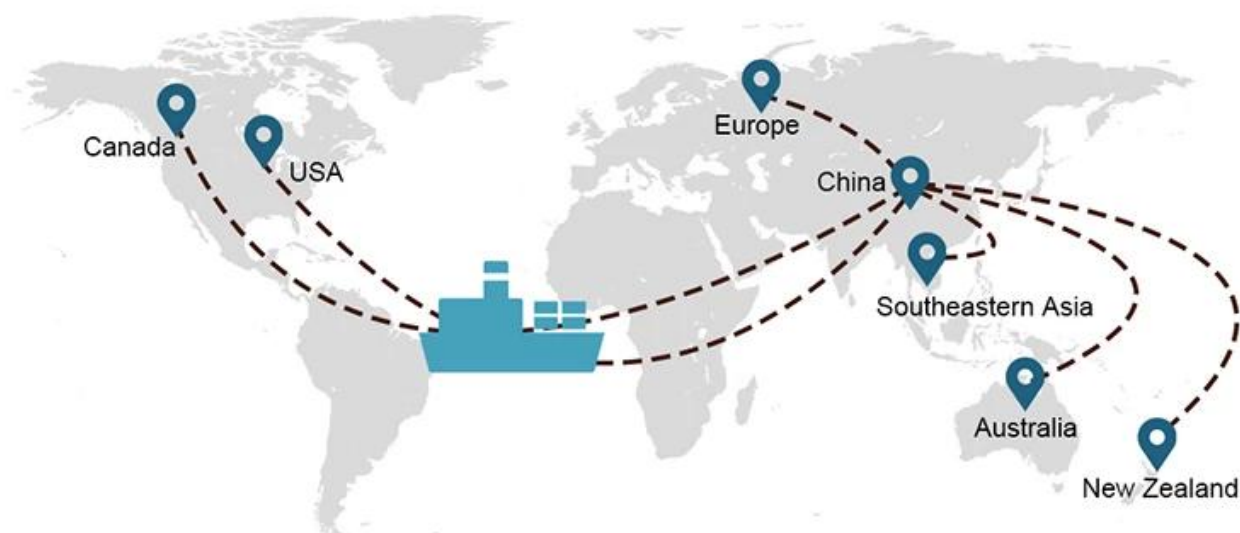

## 1) Zasoby międzynarodowego transportu morskiego

Współpracujemy z wieloma armatorami, którzy mogą pomóc w wysyłce Twojego ładunku w dowolne miejsce na świecie dzięki bogatej sieci tras żeglugowych.

## Wybór wysyłki

- **FCL** (Ładunki całokontenerowe są oferowane na zasadzie „od drzwi do drzwi” lub „od portu do portu” i wszystko pomiędzy, na całym świecie. Umieszczamy kontenery w Twojej placówce, aby dopasować się do Twojego harmonogramu i oferujemy elastyczne harmonogramy do iz lokalizacji na całym świecie, aby spełnić najbardziej wyśrubowane wymagania wysyłkowe. Niezależnie od miejsca przeznaczenia, dostarczymy Twój ładunek na czas i w ramach budżetu - **Przez granice, na kontynentach i na całym świecie.** )
- **LCL** (Dzięki naszym usługom ładunków niepełnokontenerowych oferujemy gwarantowaną pojemność, regularne i częste odjazdy oraz szeroki wybór miejsc docelowych - zarówno na trasach międzykontynentalnych, jak i na krótkich trasach morskich. )

## Czas wysyłki

	USA/Kanada	Europa	Japonia	Azja Południowo-Wschodnia	Australia	Inne kraje
<b>Spedycja morska</b>	DDP 18-22 dni	DDP 20-25 dni	DDP 5-7 dni	DDP 5-7 dni	Z portu do portu	

 From Guangzhou to Davao Philippines fiberglass goo...  
★★★★★  
My parcel arrived earlier than expected here in Davao City, Philippines. Mr. Alex was very accommodating. He is very patient in answering queries and assisted me very well all throughout the process. Working with him and the company was a great experience and will definitely work with them again.