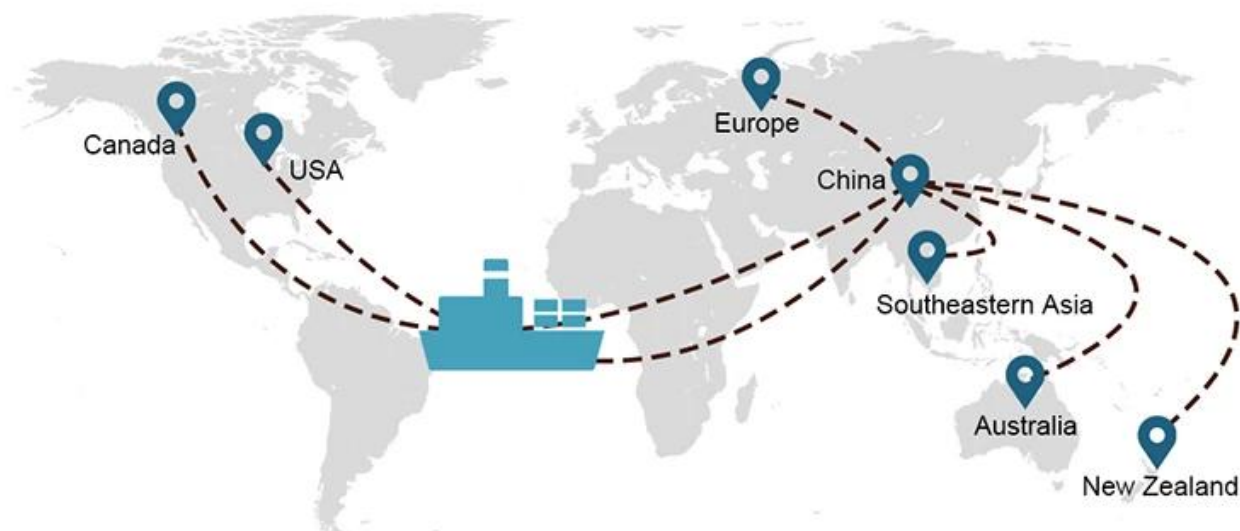

## 1) Zasoby międzynarodowego transportu morskiego

Współpracujemy z wieloma armatorami, którzy mogą pomóc w wysyłce Twojego ładunku w dowolne miejsce na świecie dzięki bogatej sieci tras żeglugowych.

## Wybór wysyłki

- **FCL** (Ładunki całokontenerowe są oferowane na zasadzie „od drzwi do drzwi” lub „od portu do portu” i wszystko pomiędzy, na całym świecie. Umieszczamy kontenery w Twojej placówce, aby dopasować się do Twojego harmonogramu i oferujemy elastyczne harmonogramy do iz lokalizacji na całym świecie, aby spełnić najbardziej wyśrubowane wymagania wysyłkowe. Niezależnie od miejsca przeznaczenia, dostarczymy Twój ładunek na czas i w ramach budżetu - **Przez granice, na kontynentach i na całym świecie.** )
- **LCL** (Dzięki naszym usługom ładunków niepełnokontenerowych oferujemy gwarantowaną pojemność, regularne i częste odjazdy oraz szeroki wybór miejsc docelowych - zarówno na trasach międzykontynentalnych, jak i na krótkich trasach morskich. )

## Czas wysyłki

	USA/Kanada	Europa	Japonia	Azja Południowo-Wschodnia	Australia	Inne kraje
<b>Spedycja morska</b>	DDP 18-22 dni	DDP 20-25 dni	DDP 5-7 dni	DDP 5-7 dni	Z portu do portu	

19 Jun 2020

 From Guangzhou to Davao Philippines fiberglass goo...  
★★★★★  
My parcel arrived earlier than expected here in Davao City, Philippines. Mr. Alex was very accommodating. He is very patient in answering queries and assisted me very well all throughout the process. Working with him and the company was a great experience and will definitely work with them again.