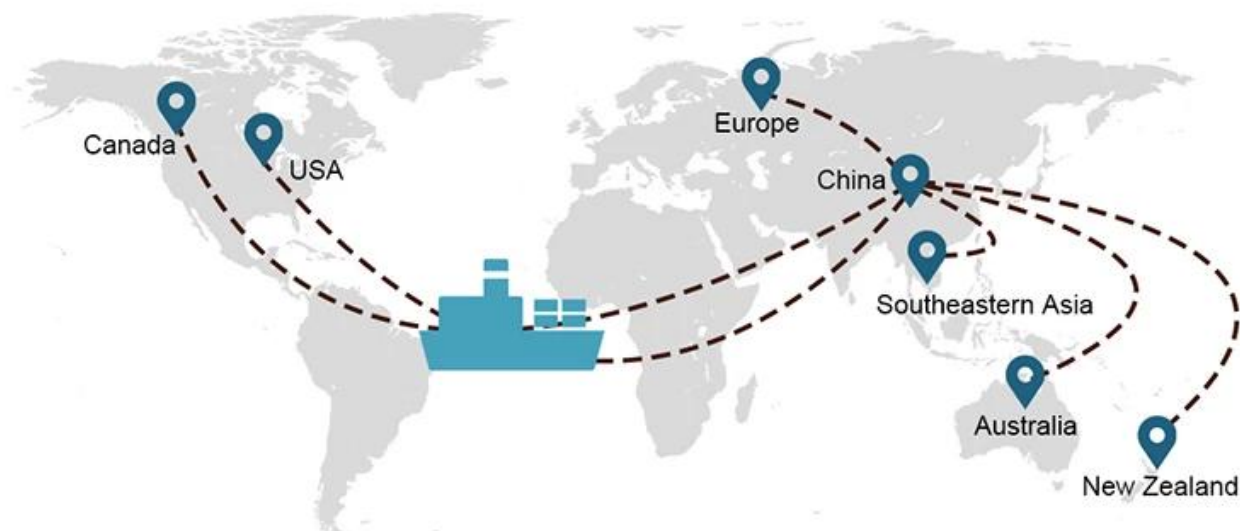

Opcje transportu

- **FCL** (Pełne kontenery są ładowane na zasadzie „od drzwi do drzwi” lub „od portu do portu” i wszystko pomiędzy. Kontenery umieszczamy w Twoim zakładzie, aby spełnić elastyczne harmonogramy na całym świecie, aby spełnić najbardziej wymagające wymagania transportowe. Bez względu na miejsce docelowe jest to, że dostarczymy na czas i w ramach budżetu **Ponad granicami, na kontynentach i na całym świecie.** z)
- **LCL** (Jesteśmy usługami drobnicowymi, zapewniamy gwarantowaną pojemność, regularne i częste odjazdy oraz szeroką gamę destynacji - czy to na liniach międzykontynentalnych, czy na krótkich trasach morskich.)

czas wysyłki

	Ameryka/Kanada	Europa	Japonia	Azja Południowo-Wschodnia	Australia	Inne kraje
Fracht morski	DDP..... 18-22 dni	DDP 20-25 dni	DDP 5-7 dni	DDP 5-7 dni	Port portu	

Shipping Procedure

1) Offer Shipping Schedule

19 Jun 2020

 From Guangzhou to Davao Philippines fiberglass goo...
★★★★★

My parcel arrived earlier than expected here in Davao City, Philippines. Mr. Alex was very accommodating. He is very patient in answering queries and assisted me very well all throughout the process. Working with him and the company was a great experience and will definitely work with them again.

A*****d
United States

Supplier Service: **Very satisfied** (5 stars)
On-time Shipment: **Very satisfied** (5 stars)

09 Jun 2020

 By sea for DDU service from Guangzhou Shenzhen do...
★★★★★

They are the best freight forwarder, most economical, fastest, best custom clearance, rapid domestic transport door to door service.