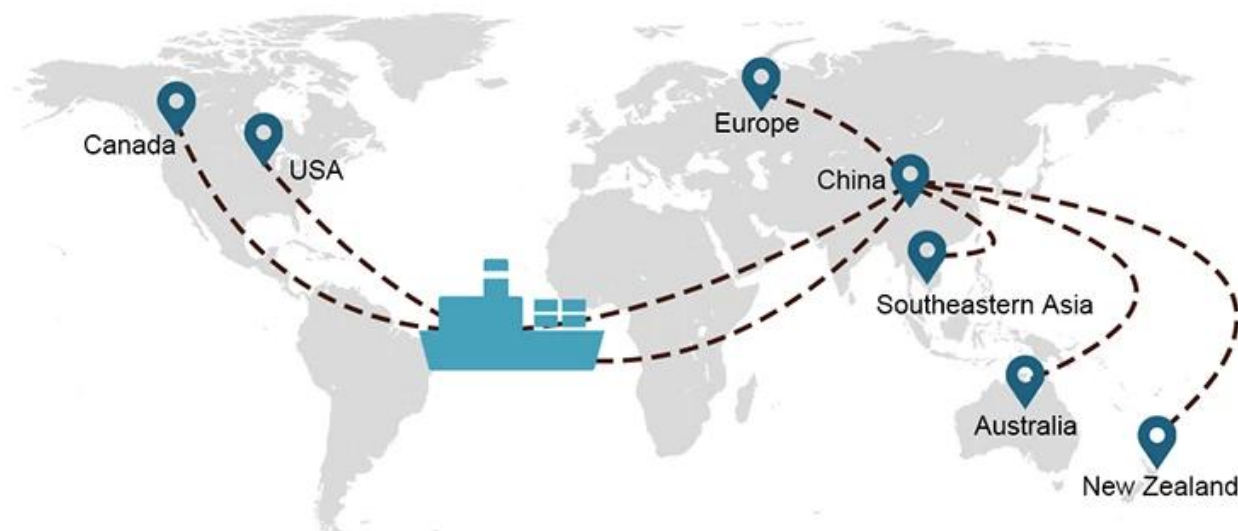

L (metr)	W (metr)	H (metr)	Wolumen (CBM)	Waga (tona)	
20GP	5,89	2,35	2,38	25-28	17,5
40GP	12.03	2,35	2,38	55-58	26
40HQ	12.03	2,35	2,69	65-68	26
45HQ	13.55	2,35	2,69	75-78	24,5

Trasy usług

Czas wysyłki

	USA/Kanada	Europa	Japonia	Azja Południowo-Wschodnia	Australia	Inne kraje
Spedycja morska	DDP 18-22 dni	DDP 20-25 dni	DDP 5-7 dni	DDP 5-7 dni	Z portu do portu