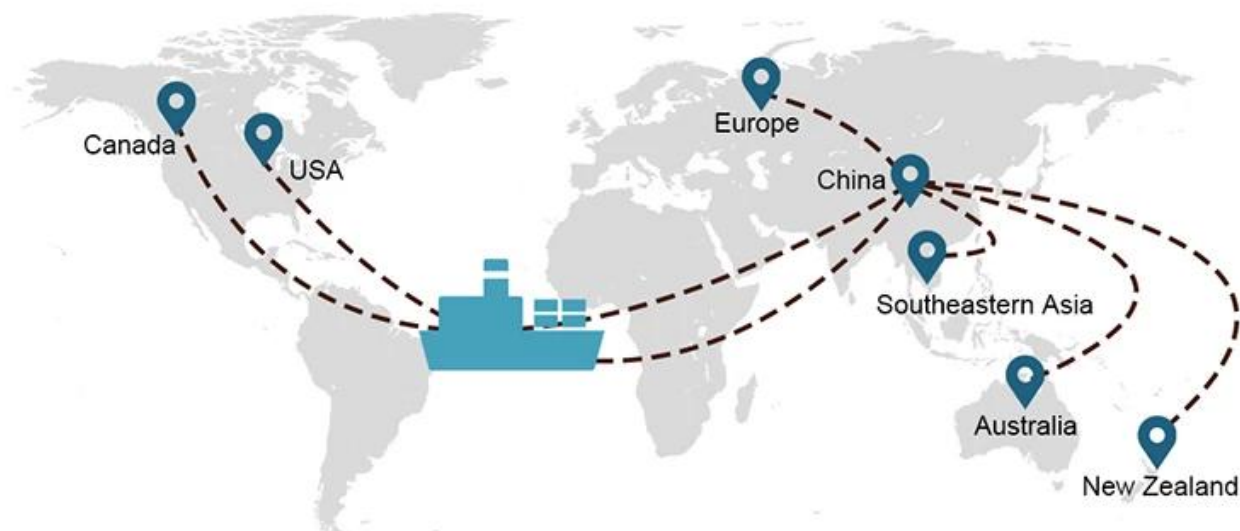

## 1) Zasoby międzynarodowego transportu morskiego

Współpracujemy z wieloma armatorami, którzy mogą pomóc w wysyłce Twojego ładunku w dowolne miejsce na świecie dzięki bogatej sieci tras żeglugowych.

## Wybór wysyłki

- **FCL** (Ładunki całokontenerowe są oferowane na zasadzie „od drzwi do drzwi” lub „od portu do portu” i wszystko pomiędzy, na całym świecie. Umieszczamy kontenery w Twojej placówce, aby dopasować się do Twojego harmonogramu i oferujemy elastyczne harmonogramy do iz lokalizacji na całym świecie, aby spełnić najbardziej wyśrubowane wymagania wysyłkowe. Niezależnie od miejsca przeznaczenia, dostarczymy Twój ładunek na czas i w ramach budżetu - **Przez granice, na kontynentach i na całym świecie.** )
- **LCL** (Dzięki naszym usługom ładunków niepełnokontenerowych oferujemy gwarantowaną pojemność, regularne i częste odjazdy oraz szeroki wybór miejsc docelowych - zarówno na trasach międzykontynentalnych, jak i na krótkich trasach morskich. )

## Czas wysyłki

	USA/Kanada	Europa	Japonia	Azja Południowo-Wschodnia	Australia	Inne kraje
<b>Spedycja morska</b>	DDP 18-22 dni	DDP 20-25 dni	DDP 5-7 dni	DDP 5-7 dni	Z portu do portu	

19 Jun 2020

 From Guangzhou to Davao Philippines fiberglass goo...  
★★★★★

My parcel arrived earlier than expected here in Davao City, Philippines. Mr. Alex was very accommodating. He is very patient in answering queries and assisted me very well all throughout the process. Working with him and the company was a great experience and will definitely work with them again.