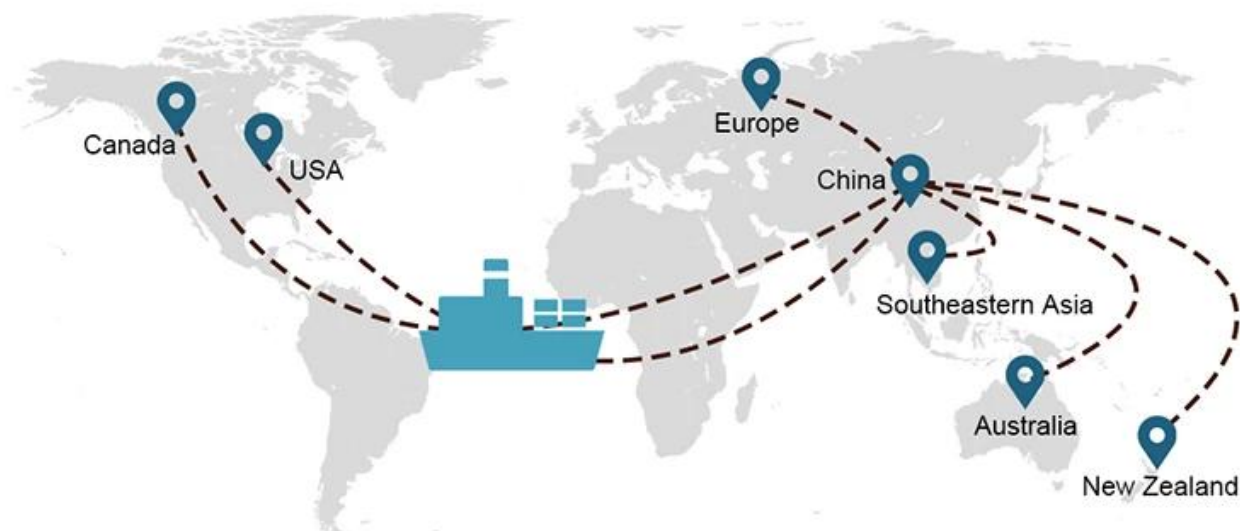

## 5) Silna możliwość odprawy celnej

Biegły w odprawach celnych i stawkach podatkowych w Stanach Zjednoczonych, Europie, Australii itp. Odprawa celna przez 1-2 dni.

## Opcje transportu

- **FCL** (Pełne kontenery są ładowane na zasadzie „od drzwi do drzwi” lub „od portu do portu” i wszystko pomiędzy. Kontenery umieszczamy w Twoim zakładzie, aby spełnić elastyczne harmonogramy na całym świecie, aby spełnić najbardziej wymagające wymagania transportowe. Bez względu na miejsce docelowe jest to, że dostarczymy na czas i w ramach budżetu **Ponad granicami, na kontynentach i na całym świecie.** z)
- **LCL** (Jesteśmy usługami drobnicowymi, zapewniamy gwarantowaną pojemność, regularne i częste odjazdy oraz szeroką gamę destynacji - czy to na liniach międzykontynentalnych, czy na krótkich trasach morskich.)

## czas wysyłki

	Ameryka/Kanada	Europa	Japonia	Azja Południowo-Wschodnia	Australia	Inne kraje
<b>Fracht morski</b>	DDP..... 18-22 dni	DDP 20-25 dni	DDP 5-7 dni	DDP 5-7 dni	Port portu	

19 Jun 2020

 From Guangzhou to Davao Philippines fiberglass goo...  
★★★★★  
My parcel arrived earlier than expected here in Davao City, Philippines. Mr. Alex was very accommodating. He is very patient in answering queries and assisted me very well all throughout the process. Working with him and the company was a great experience and will definitely work with them again.