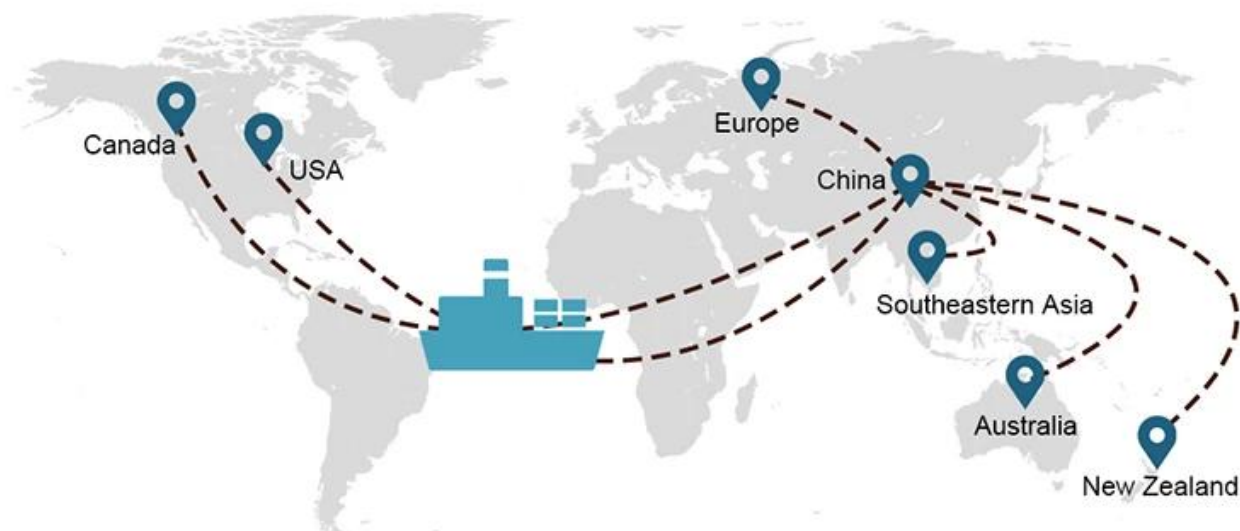

L (metr)	W (metr)	H (metr)	Wolumen (CBM)	Waga (tona)	
20GP	5,89	2,35	2,38	25-28	17,5
40GP	12.03	2,35	2,38	55-58	26
40HQ	12.03	2,35	2,69	65-68	26
45HQ	13.55	2,35	2,69	75-78	24,5

Trasy usług

Czas wysyłki

	USA/Kanada	Europa	Japonia	Azja Południowo-Wschodnia	Australia	Inne kraje
Spedycja morska	DDP 18-22 dni	DDP 20-25 dni	DDP 5-7 dni	DDP 5-7 dni	Z portu do portu