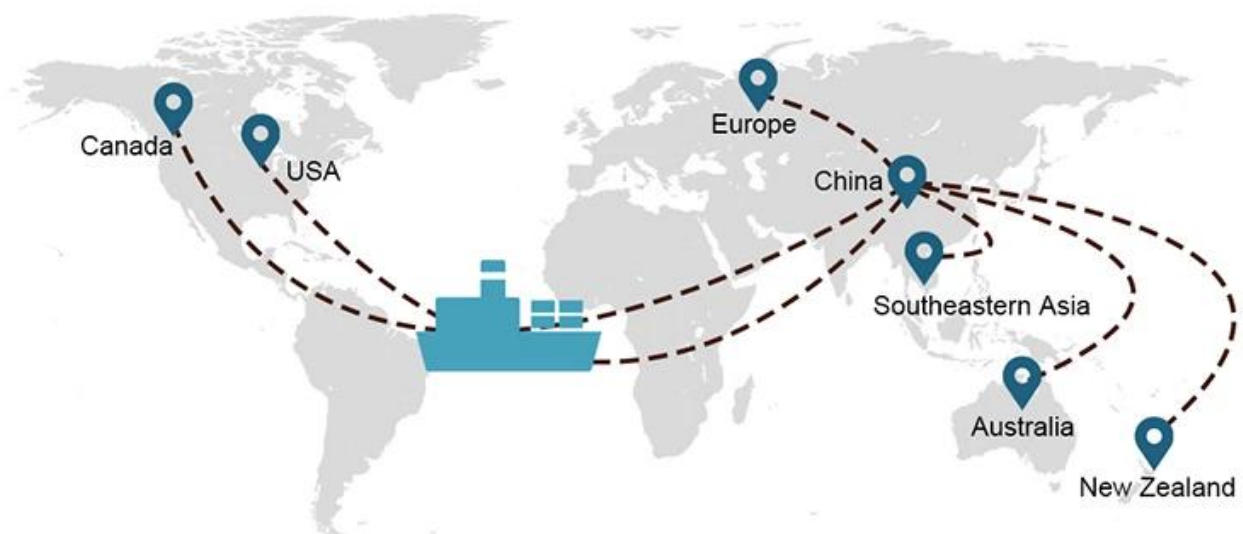

1) Recursos de Transporte Marítimo Internacional

Trabalhamos com muitos armadores, que podem ajudar a enviar sua carga para qualquer lugar do mundo com uma rica rede de rotas marítimas.

2) Recursos abundantes da China e extensa rede

- **FCL** (O Full Container Load é oferecido porta-a-porta ou porta-a-porta e tudo mais em todo o mundo. Posicionamos contêineres em suas instalações para atender à sua programação e oferecemos horários flexíveis de e para locais em todo o mundo para atender requisitos de embarque mais exigentes. Seja qual for o destino, entregaremos sua carga no prazo e dentro do orçamento - **Além das Fronteiras, dos Continentes e do Mundo.**)
- **LCL** (Com os nossos serviços de Carga Inferior a Container, oferecemos capacidade garantida, partidas regulares e frequentes e uma vasta escolha de destinos - seja em

Rotas de Serviço

Prazo de entrega

	EUA/Canadá	Europa	Japão	Sudeste da Ásia	Austrália	Outros países
Frete marítimo	DDP 18-22 dias	DDP 20-25 dias	DDP 5-7 dias	DDP 5-7 dias	Porto a Porto	

Shipping Procedure

19 Jun 2020

From Guangzhou to Davao Philippines fiberglass goo...

★★★★★

My parcel arrived earlier than expected here in Davao City, Philippines. Mr. Alex was very accommodating. He is very patient in answering queries and assisted me very well all throughout the process. Working with him and the company was a great experience and will definitely work with them again.