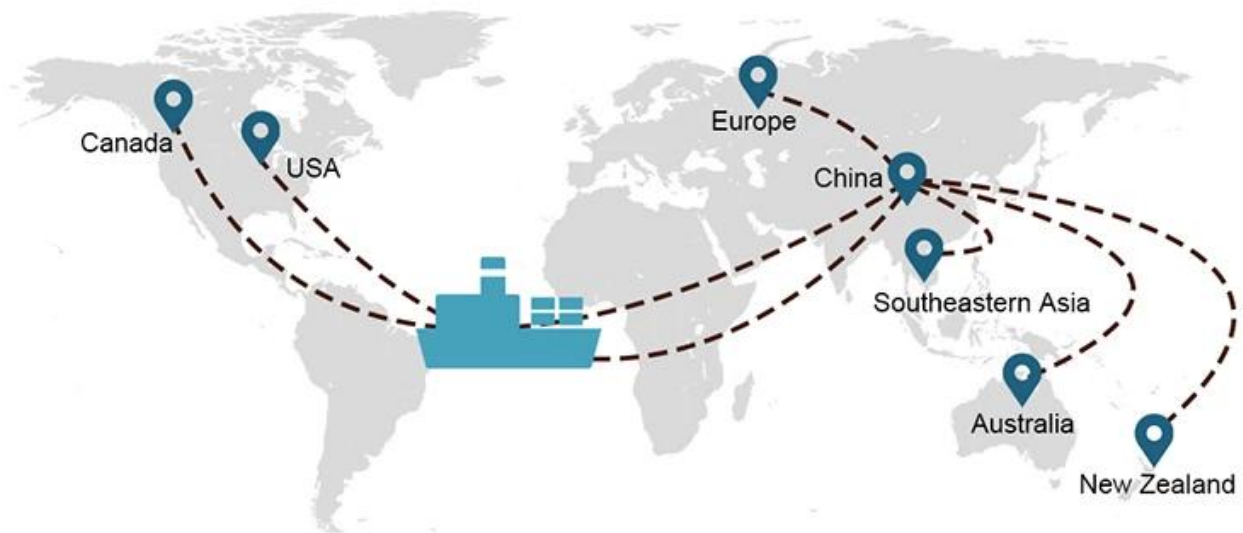

## 1) Recursos de Transporte Marítimo Internacional

Trabalhamos com muitos armadores, que podem ajudar a enviar sua carga para qualquer lugar do mundo com uma rica rede de rotas marítimas.

## Escolha de envio

- **FCL** (O Full Container Load é oferecido porta-a-porta ou porta-a-porta e tudo mais em todo o mundo. Posicionamos contêineres em suas instalações para atender à sua programação e oferecemos horários flexíveis de e para locais em todo o mundo para atender requisitos de embarque mais exigentes. Seja qual for o destino, entregaremos sua carga no prazo e dentro do orçamento - **Além das Fronteiras, dos Continentes e do Mundo.** )
- **LCL** ( Com os nossos serviços de Carga Inferior a Container, oferecemos capacidade garantida, partidas regulares e frequentes e uma vasta escolha de destinos - seja em rotas intercontinentais ou marítimas curtas. )

## Prazo de entrega

	EUA/Canadá	Europa	Japão	Sudeste da Ásia	Austrália	Outros países
<b>Frete marítimo</b>	DDP 18-22 dias	DDP 20-25 dias	DDP 5-7 dias	DDP 5-7 dias	Porto a Porto	

19 Jun 2020

 From Guangzhou to Davao Philippines fiberglass goo...  
★★★★★  
My parcel arrived earlier than expected here in Davao City, Philippines. Mr. Alex was very accommodating. He is very patient in answering queries and assisted me very well all throughout the process. Working with him and the company was a great experience and will definitely work with them again.