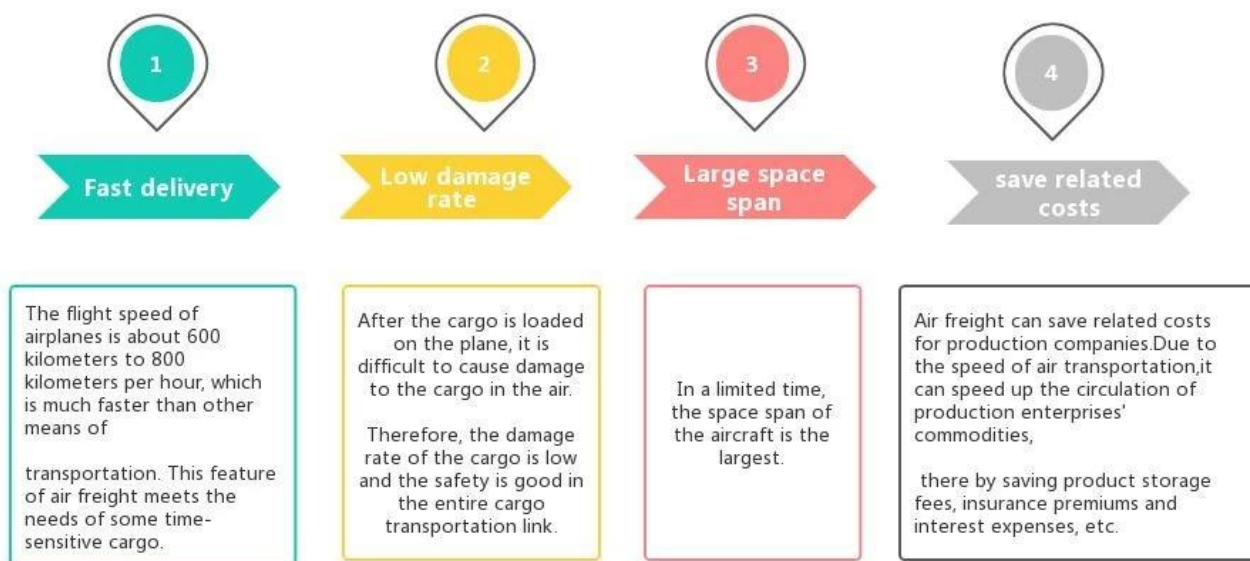

**Frete aéreo** da China para as Filipinas DDP **De porta eM porta**  
serviços de logística Despachante de frete de transporte de  
contêineres

**Vantagens do frete aéreo**

## Por que escolher a Ensolarada?

☐ **Porta a porto, porta a porta** , não há problemas para nós, e tentamos o nosso melhor acesso ao seu coração.

☐ Nós somos **babás logísticas** de suas cargas. ☐ Tenha um **equipe profissional** divisão do trabalho e cooperação.

## Serviço Principal

**Frete marítimo** : Coopere com a empresa principal do navio, como OOCL APLKline / MSC / HPL, espaço de remessa estável e preço.

**Frete aéreo** : Partida do principal porto aéreo da China, como PEK/ TSN/ TAO/ PVG/ NKG/ XMN/ CAN/SZX/ HKG/ DLC/ WUH, com taxas de transporte aéreo competitivas