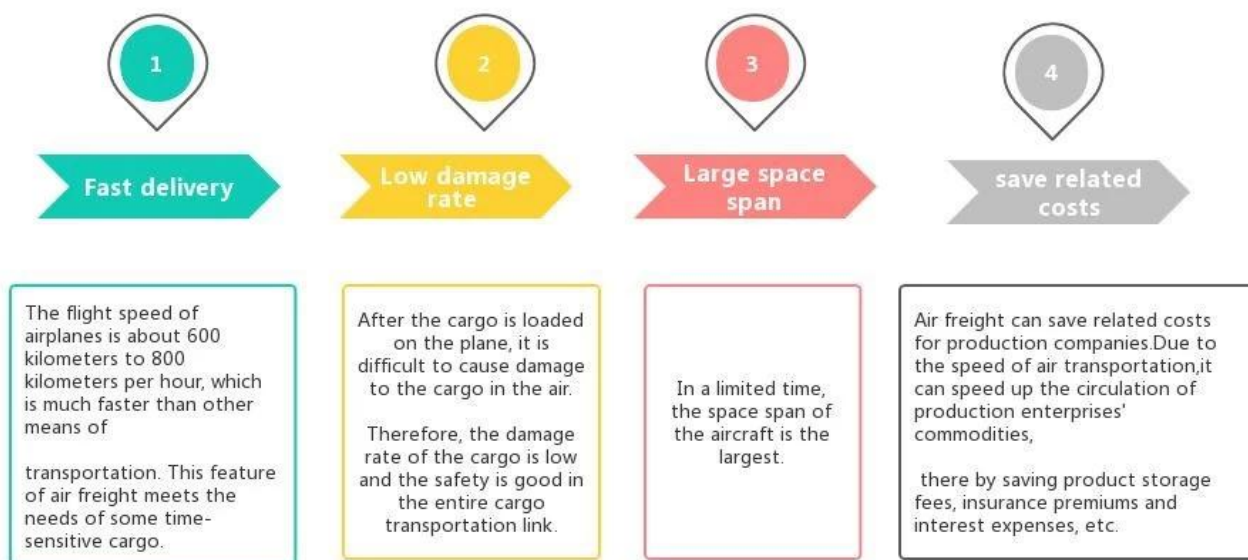

Por que escolher a Sunny?

□ **Porta a porta, porta a porta** , sem problemas para nós, e tentamos o nosso melhor porta para o seu