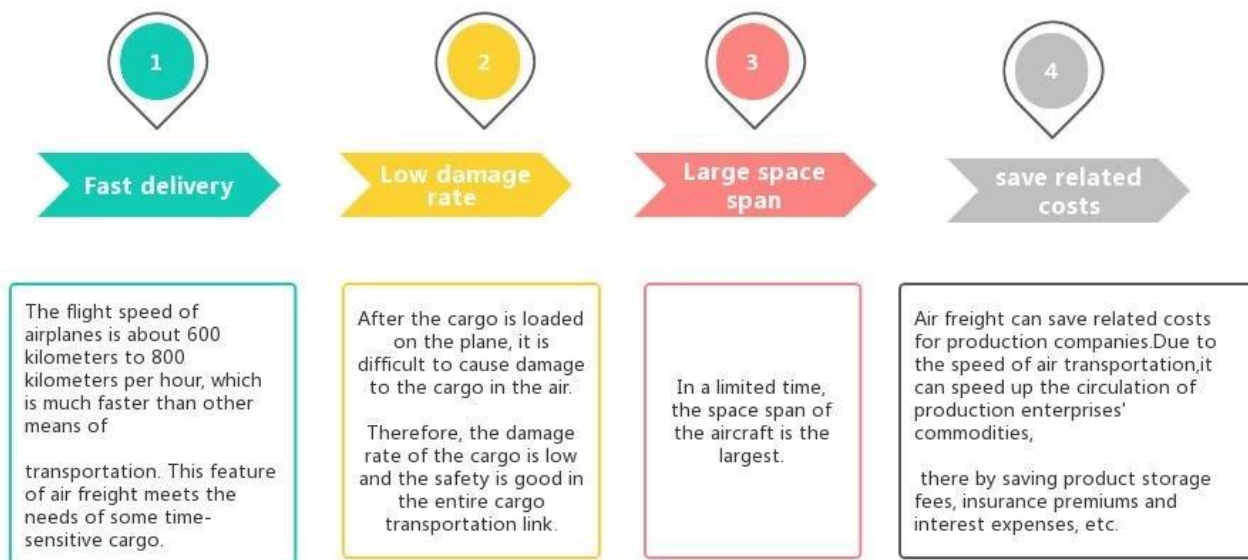

Transporte de contêiner FCL frete Marítimo Custo da China para a Austrália Brisbane porta a porta agente profissional rápido

Vantagens do Frete Aéreo

Por que escolher a Sunny?

□ **Porta a porta, porta a porta** , sem problemas para nós, e tentamos o nosso melhor porta para o seu

Serviço principal

Frete marítimo : Cooperar com a empresa principal do navio. como OOCL APLKline/MSC/HPL, espaço de envio estável e preço.

Frete aéreo : Partida do principal porto aéreo da China, como PEK/ TSN/ TAO/