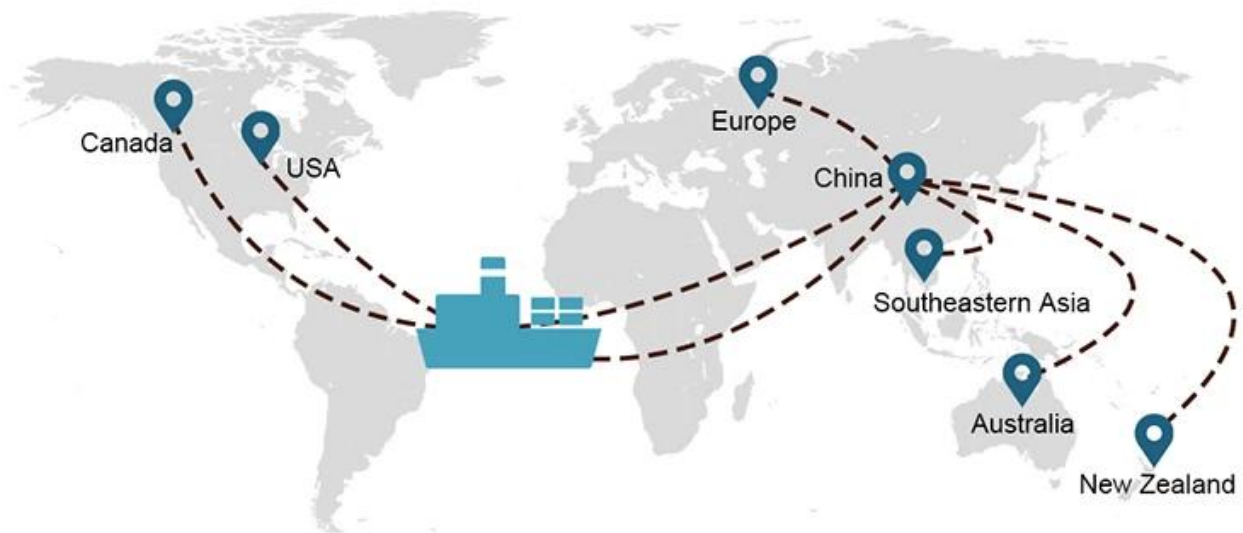

Escolha de envio

- **FCL** (O Full Container Load é oferecido porta-a-porta ou porta-a-porta e tudo mais em todo o mundo. Posicionamos contêineres em suas instalações para atender à sua programação e oferecemos horários flexíveis de e para locais em todo o mundo para atender requisitos de embarque mais exigentes. Seja qual for o destino, entregaremos sua carga no prazo e dentro do orçamento - **Além das Fronteiras, dos Continentes e do Mundo.**)
- **LCL** (Com os nossos serviços de Carga Inferior a Container, oferecemos capacidade garantida, partidas regulares e frequentes e uma vasta escolha de destinos - seja em rotas intercontinentais ou marítimas curtas.)

Rotas de serviço

Prazo de entrega

|  | EUA/Canadá | Europa | Japão | Sudeste da Ásia | Austrália | Outros países |
|---|-------------------|-------------------|-----------------|-----------------|---------------|---------------|
| Frete marítimo | DDP 18-22 dias | DDP 20-25 dias | DDP 5-7 dias | DDP 5-7 dias | Porto a Porto | |

19 Jun 2020

 From Guangzhou to Davao Philippines fiberglass goo...
★★★★★
My parcel arrived earlier than expected here in Davao City, Philippines. Mr. Alex was very accommodating. He is very patient in answering queries and assisted me very well all throughout the process. Working with him and the company was a great experience and will definitely work with them again.

A*****d
United States

Supplier Service: **Very satisfied** (5 stars)
On-time Shipment: **Very satisfied** (5 stars)

09 Jun 2020

 By sea for DDU service from Guangzhou Shenzhen do...
★★★★★
They are the best freight forwarder, most economical, fastest, best custom clearance, rapid domestic transport door to door service.