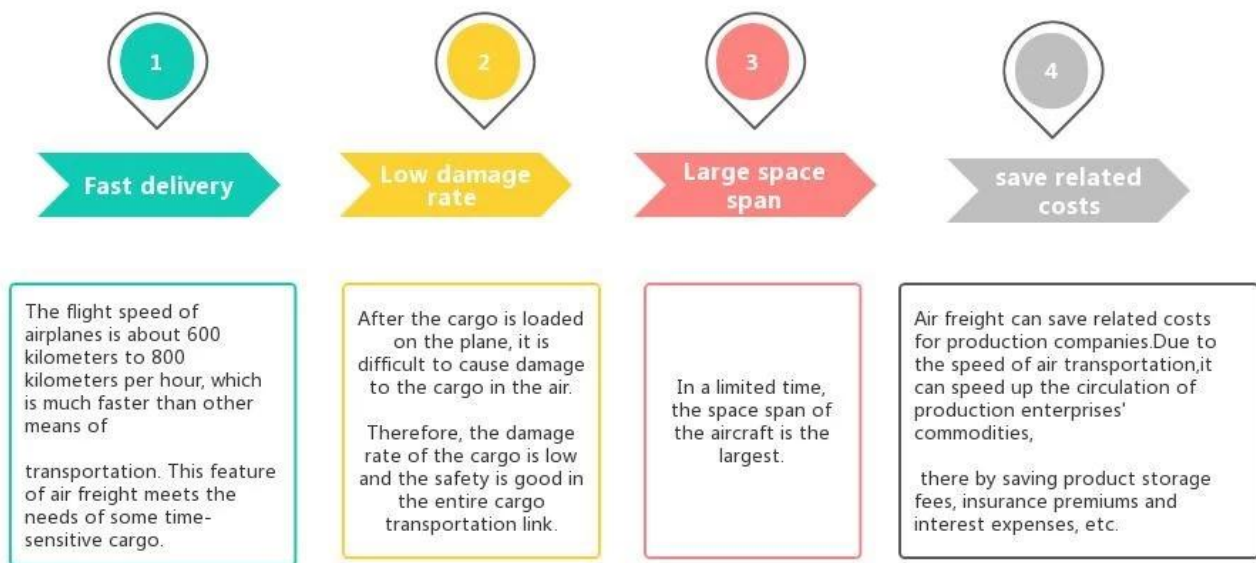

[De porta em porta Frete aéreo](#) de shenzhen china para a Polónia taxas de envio serviços de logística

SUNNY WORLDWIDE

AIR SHIPPING

Vantagens do Frete Aéreo

Por que escolher a Sunny?

☐ **Porta a porta, porta a porta** , sem problemas para nós, e tentamos o nosso melhor porta para o seu coração.

Serviço principal

Frete marítimo : Cooperar com a empresa principal do navio. como OOCL APLKline/MSC/HPL, espaço de envio estável e preço.

Frete aéreo : Partida do principal porto aéreo da China, como PEK/ TSN/ TAO/ PVG/ NKG/ XMN/ CAN/SZX/ HKG/ DLC/ WUH, com taxas de transporte aéreo competitivas