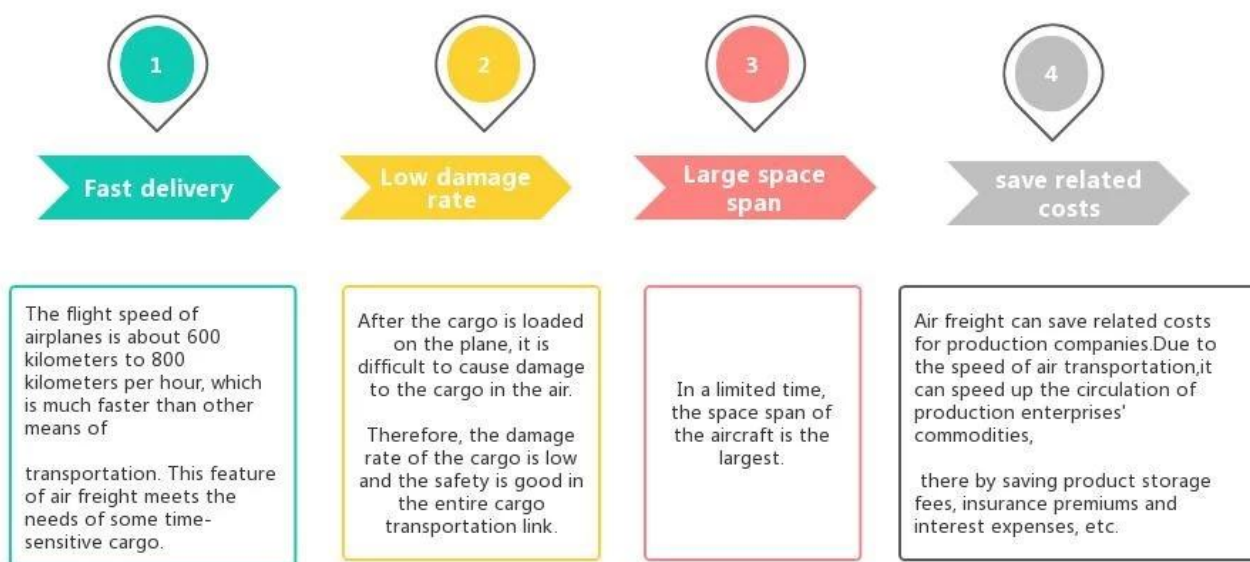

EXW FOB CIF DDP serviço porta a porta Melhor despachante de frete por mar Internacional Da China para Cebu Manila Filipinas

Vantagens do Frete Aéreo

Por que escolher a Sunny?

□ **Porta a porta, porta a porta** , sem problemas para nós, e tentamos o nosso melhor porta para o seu coração.

Serviço Principal

Frete marítimo : Cooperar com a empresa principal do navio. como OOCL APLKline/MSK/HPL, espaço de envio estável e preço.

Frete aéreo : Partida do principal porto aéreo da China, como PEK/ TSN/ TAO/ PVG/ NKG/ XMN/ CAN/SZX/ HKG/ DLC/ WUH, com taxas de transporte aéreo competitivas