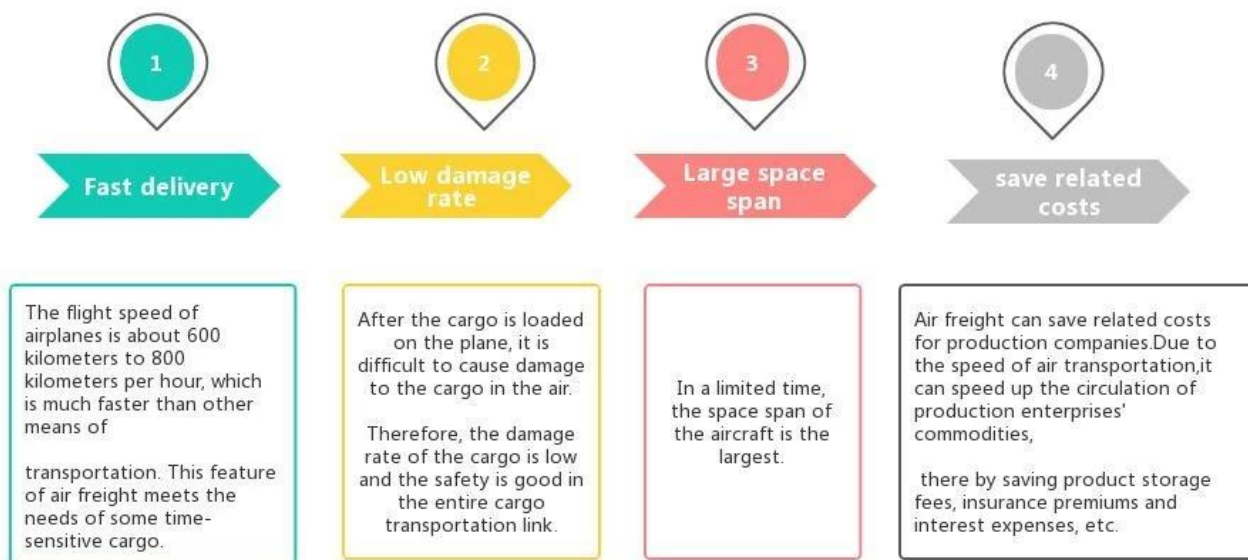

Vantagens do Frete Aéreo

Por que escolher a Sunny?

□ **Porta a porta, porta a porta** , sem problemas para nós, e tentamos o nosso melhor porta para o seu coração.

☐ Nós somos **babás logísticas** das suas cargas. ☐ Tenha um **equipe profissional** divisão do trabalho e cooperação.

Serviço principal

Frete marítimo : Cooperar com a empresa principal do navio. como OOCL APLKline/MSK/HPL, espaço de envio estável e preço.

Frete aéreo : Partida do principal porto aéreo da China, como PEK/ TSN/ TAO/ PVG/ NKG/ XMN/ CAN/SZX/ HKG/ DLC/ WUH, com taxas de transporte aéreo competitivas