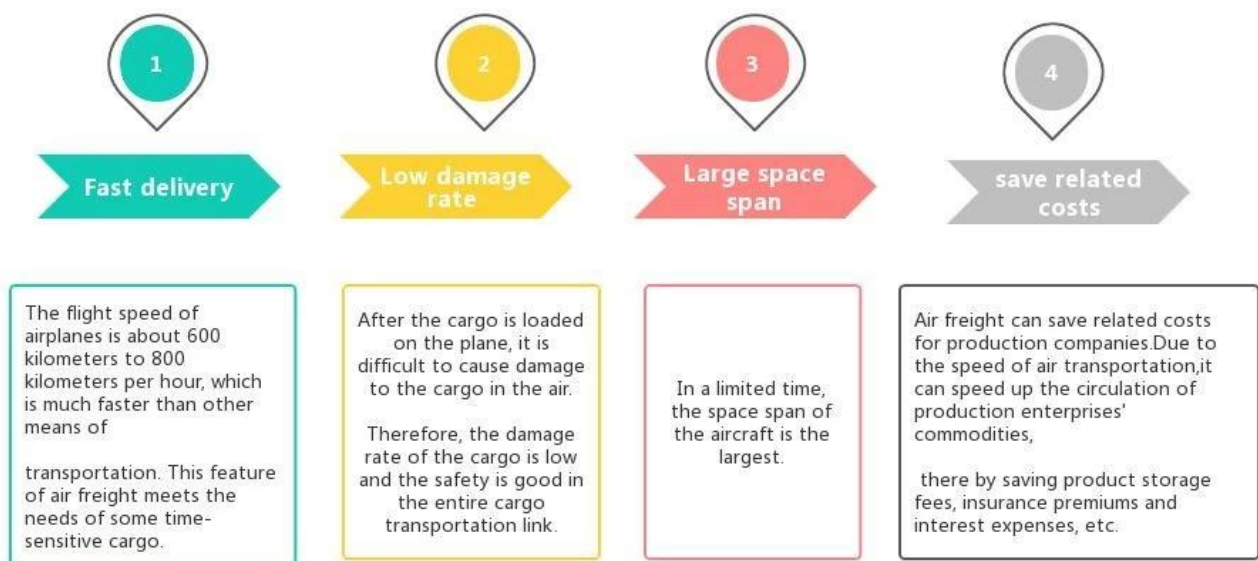

FCL LCL CIF EXW FOB serviço porta a porta da China para Cebu Manila Filipinas frete marítimo melhor frete

Vantagens do Frete Aéreo

Por que escolher a Sunny?

☐ **Porta a porta, porta a porta** , sem problemas para nós, e tentamos o nosso melhor porta para o seu coração.

Serviço Principal

Frete marítimo : Cooperar com a empresa principal do navio. como OOCL APLKline/MSK/HPL, espaço de envio estável e preço.

Frete aéreo : Partida do principal porto aéreo da China, como PEK/ TSN/ TAO/ PVG/ NKG/ XMN/ CAN/SZX/ HKG/ DLC/ WUH, com taxas de transporte aéreo competitivas