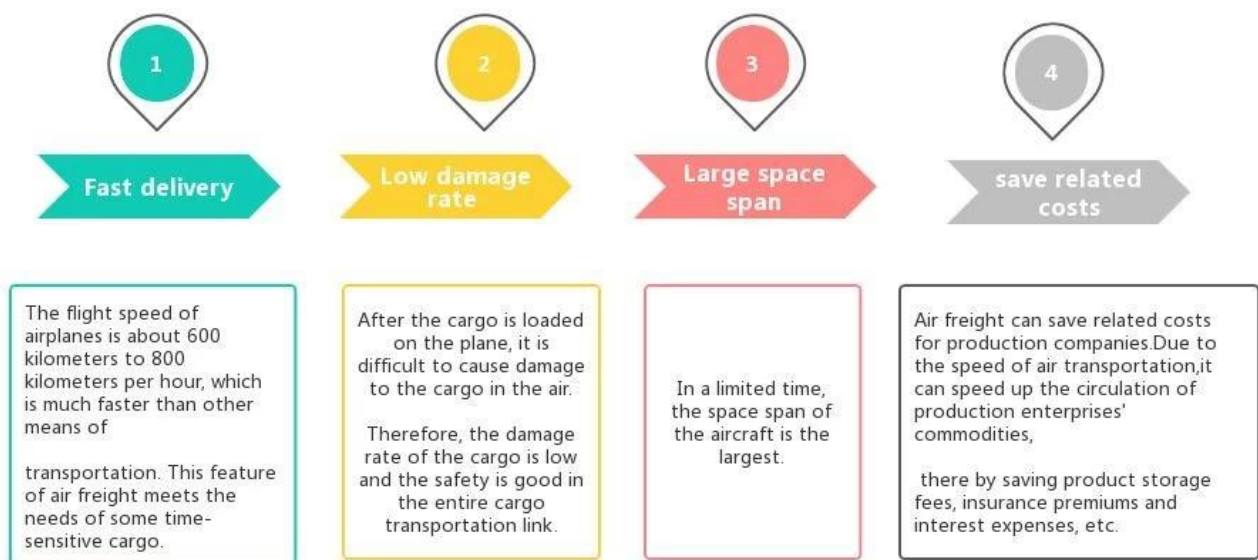

Por que escolher a Ensolarada?

□ **Porta a porto, porta a porta** , não há problemas para nós, e tentamos o nosso melhor acesso ao seu coração.

□ Nós somos **babás logísticas** de suas cargas. □ Tenha um **equipe profissional** divisão do trabalho e