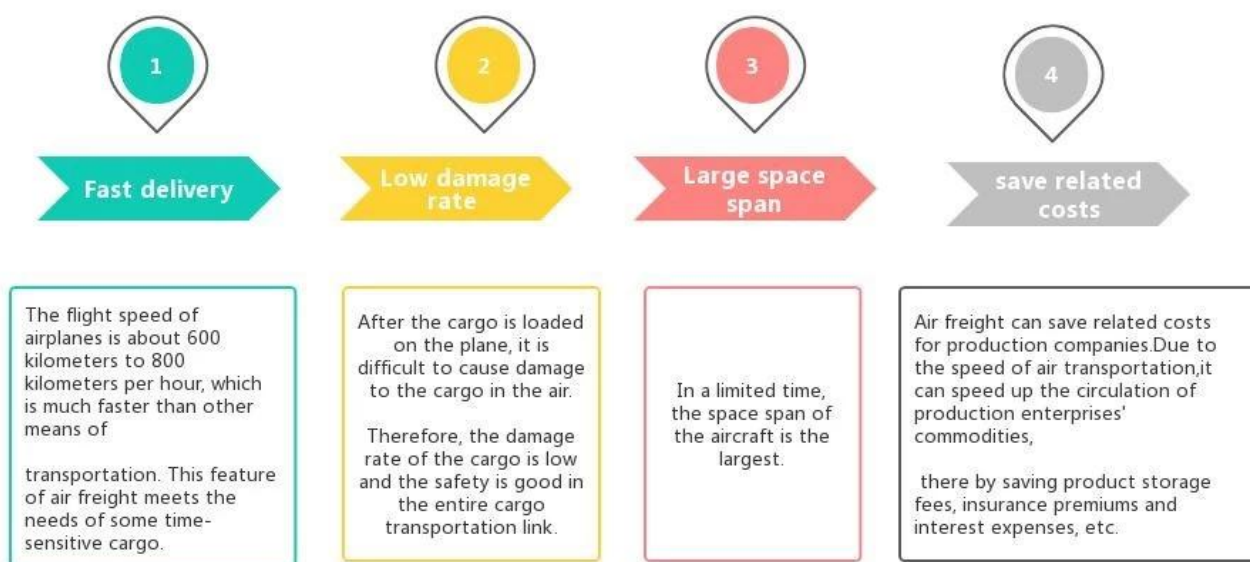

Da China para a Suécia Serviço de taxas de frete aéreo DDP DDU [De porta eM porta](#) agente de transporte

Vantagens do frete aéreo

Por que escolher a Ensolarada?

□ **Porta a porto, porta a porta** , não há problemas para nós, e tentamos o nosso melhor acesso ao seu coração.

Serviço Principal

Frete marítimo : Coopere com a empresa principal do navio, como OOCL APLKline / MSC / HPL, espaço de remessa estável e preço.

Frete aéreo : Partida do principal porto aéreo da China, como PEK/ TSN/ TAO/ PVG/ NKG/ XMN/ CAN/SZX/ HKG/ DLC/ WUH, com taxas de transporte aéreo competitivas