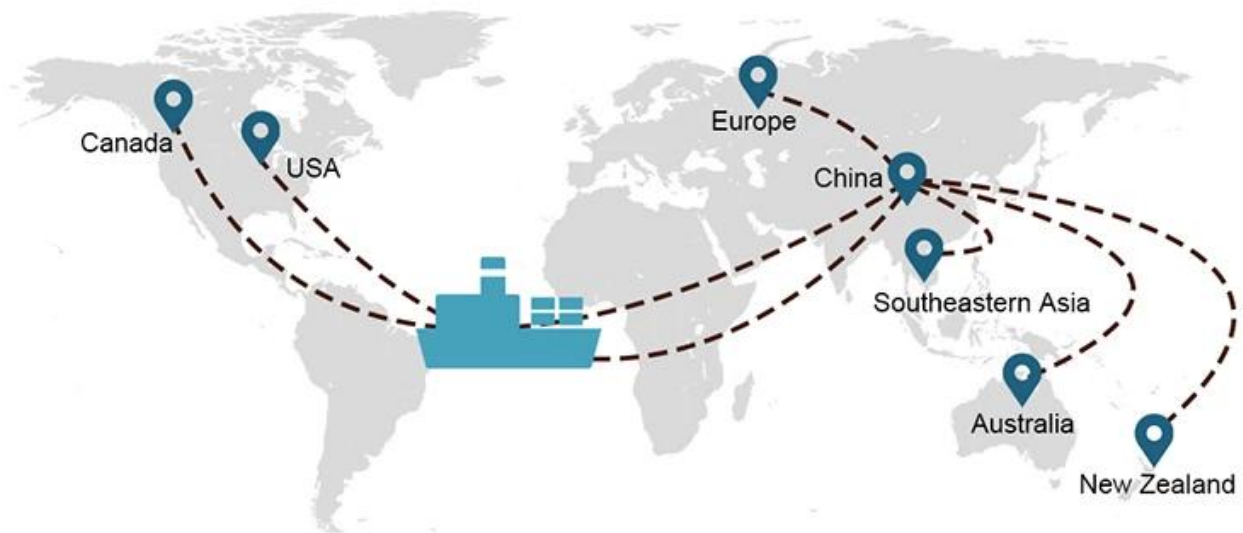

## 1) Recursos de Transporte Marítimo Internacional

Trabalhamos com muitos armadores, que podem ajudar a enviar sua carga para qualquer lugar do mundo com uma rica rede de rotas marítimas.

## Escolha de envio

- **FCL** (O Full Container Load é oferecido porta-a-porta ou porta-a-porta e tudo mais em todo o mundo. Posicionamos contêineres em suas instalações para atender à sua programação e oferecemos horários flexíveis de e para locais em todo o mundo para atender requisitos de embarque mais exigentes. Seja qual for o destino, entregaremos sua carga no prazo e dentro do orçamento - **Além das Fronteiras, dos Continentes e do Mundo.** )
- **LCL** ( Com os nossos serviços de Carga Inferior a Container, oferecemos capacidade garantida, partidas regulares e frequentes e uma vasta escolha de destinos - seja em rotas intercontinentais ou marítimas curtas. )

## Prazo de entrega

	EUA/Canadá	Europa	Japão	Sudeste da Ásia	Austrália	Outros países
<b>Frete marítimo</b>	DDP 18-22 dias	DDP 20-25 dias	DDP 5-7 dias	DDP 5-7 dias	Porto a Porto	

19 Jun 2020

 From Guangzhou to Davao Philippines fiberglass goo...  
★★★★★

My parcel arrived earlier than expected here in Davao City, Philippines. Mr. Alex was very accommodating. He is very patient in answering queries and assisted me very well all throughout the process. Working with him and the company was a great experience and will definitely work with them again.