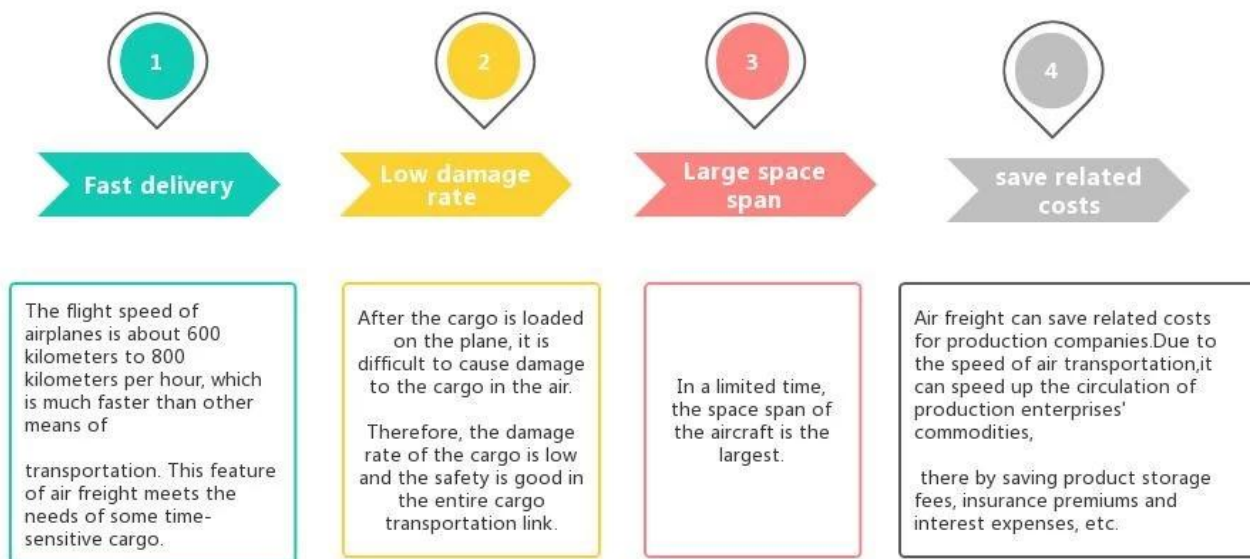

Melhor preço profissional frete marítimo porta a porta da china serviço FOB EXW DDP para Cebu Manila Filipinas

Vantagens do Frete Aéreo

Por que escolher a Sunny?

☐ **Porta a porta, porta a porta** , sem problemas para nós, e tentamos o nosso melhor porta para o seu coração.

Serviço Principal

Frete marítimo : Cooperar com a empresa principal do navio. como OOCL APLKline/MSK/HPL, espaço de envio estável e preço.

Frete aéreo : Partida do principal porto aéreo da China, como PEK/ TSN/ TAO/ PVG/ NKG/ XMN/ CAN/SZX/ HKG/ DLC/ WUH, com taxas de transporte aéreo competitivas