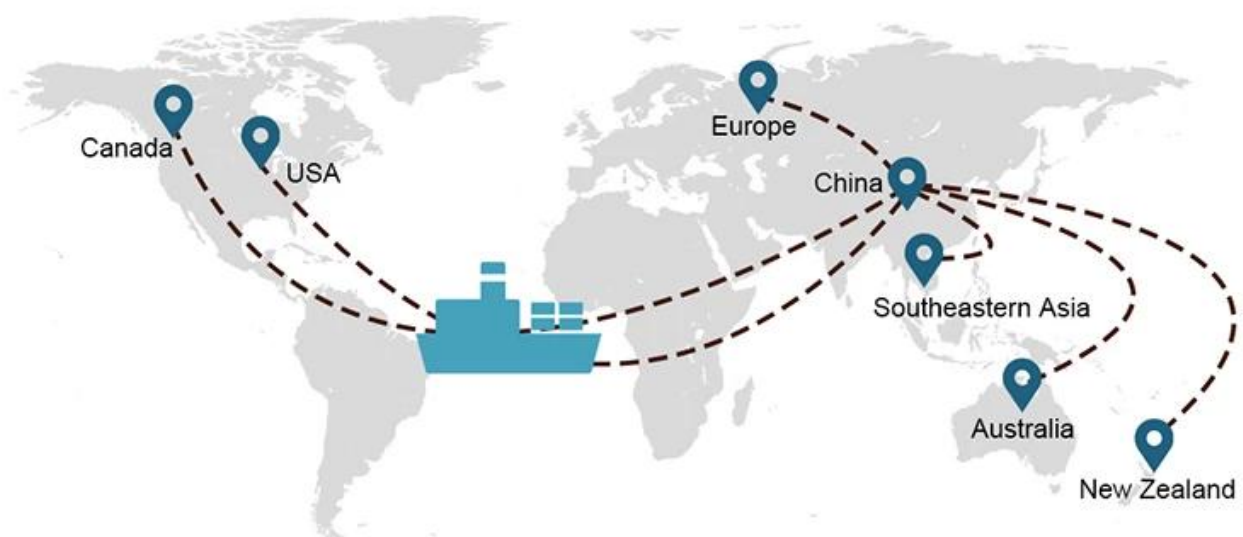

## 1) Recursos de remessa internacional

Trabalhamos com muitos armadores que podem ajudá-lo a entregar sua carga em qualquer lugar do mundo através de uma extensa rede de rotas marítimas.

## Opções de envio

- **FCL** (O Full Container Loading oferece tudo de porta a porta ou porto a porto e em qualquer lugar do mundo. Colocamos contêineres em suas instalações de acordo com sua programação e oferecemos horários flexíveis de e para o mundo para atender aos requisitos de envio mais exigentes. Não importa onde o destino é, nós entregaremos suas mercadorias no prazo e dentro do orçamento - **Através das fronteiras, através dos continentes, através do globo.** )
- **LCL** (Através do nosso serviço LCL, oferecemos capacidade garantida, saídas regulares e frequentes e uma ampla escolha de destinos - sejam rotas marítimas

## Prazo de entrega

	<b>EUA / Canadá</b>	<b>Europa</b>	<b>Japão</b>	<b>Sudeste da Ásia</b>	<b>Austrália</b>	<b>Outros países</b>
<b>carga marítima</b>	<b>DDP 18-22 dias</b>	<b>DDP 20-25 dias</b>	<b>DDP 5-7 dias</b>	<b>DDP 5-7 dias</b>	<b>porta a porta</b>	

19 Jun 2020

From Guangzhou to Davao Philippines fiberglass goo...

★★★★★

My parcel arrived earlier than expected here in Davao City, Philippines. Mr. Alex was very accommodating. He is very patient in answering queries and assisted me very well all throughout the process. Working with him and the company was a great experience and will definitely work with them again.