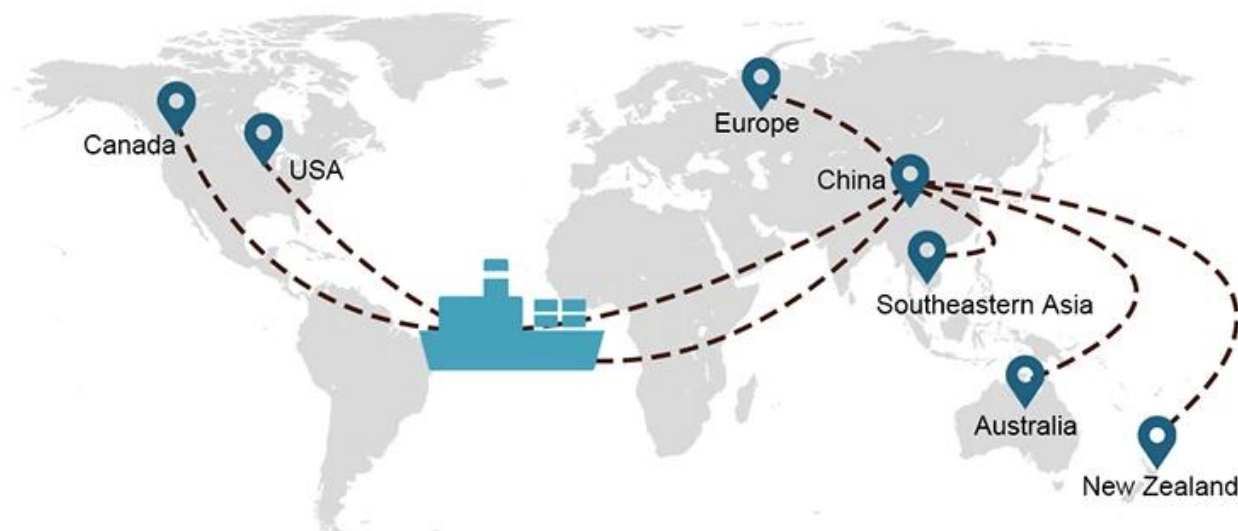

L (metro)	W (metro)	H (metro)	Volume (CBM)	Peso (tonelada)	
20GP	5,89	2,35	2,38	25-28	17,5
40GP	12.03	2,35	2,38	55-58	26
40HQ	12.03	2,35	2,69	65-68	26
45HQ	13h55	2,35	2,69	75-78	24,5

Rotas de serviço

Prazo de entrega

	EUA/Canadá	Europa	Japão	Sudeste da Ásia	Austrália	Outros países
Frete marítimo	DDP 18-22 dias	DDP 20-25 dias	DDP 5-7 dias	DDP 5-7 dias	Porto a Porto