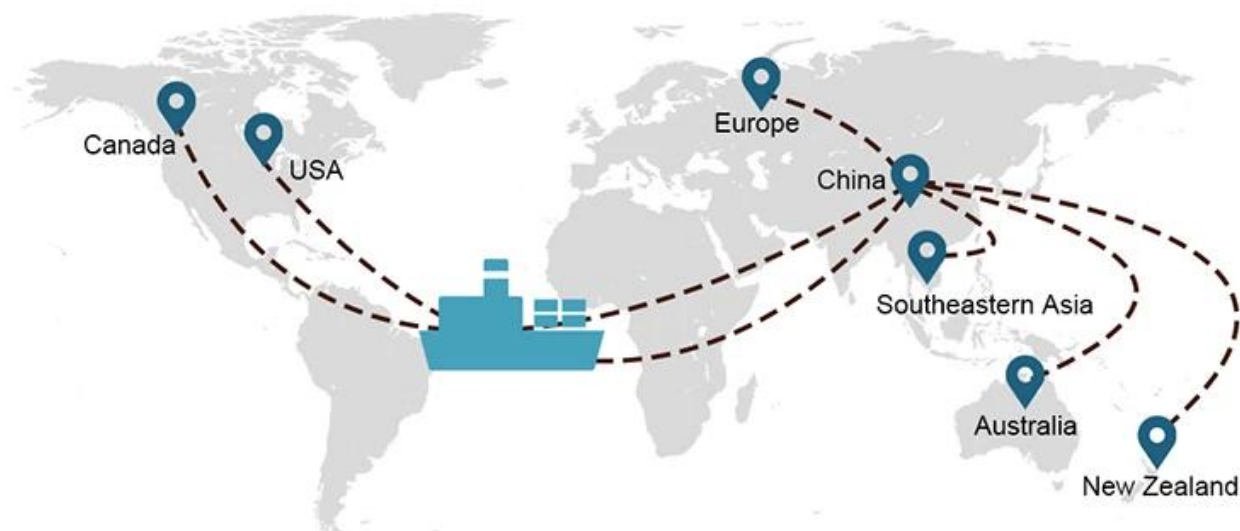

L (metro)	W (metro)	H (metro)	Volume (CBM)	Peso (tonelada)	
20GP	5,89	2,35	2,38	25-28	17,5
40GP	12.03	2,35	2,38	55-58	26
40HQ	12.03	2,35	2,69	65-68	26
45HQ	13h55	2,35	2,69	75-78	24,5

Rotas de serviço

Prazo de entrega

	EUA/Canadá	Europa	Japão	Sudeste da Ásia	Austrália	Outros países
Frete marítimo	DDP 18-22 dias	DDP 20-25 dias	DDP 5-7 dias	DDP 5-7 dias	Porto a Porto