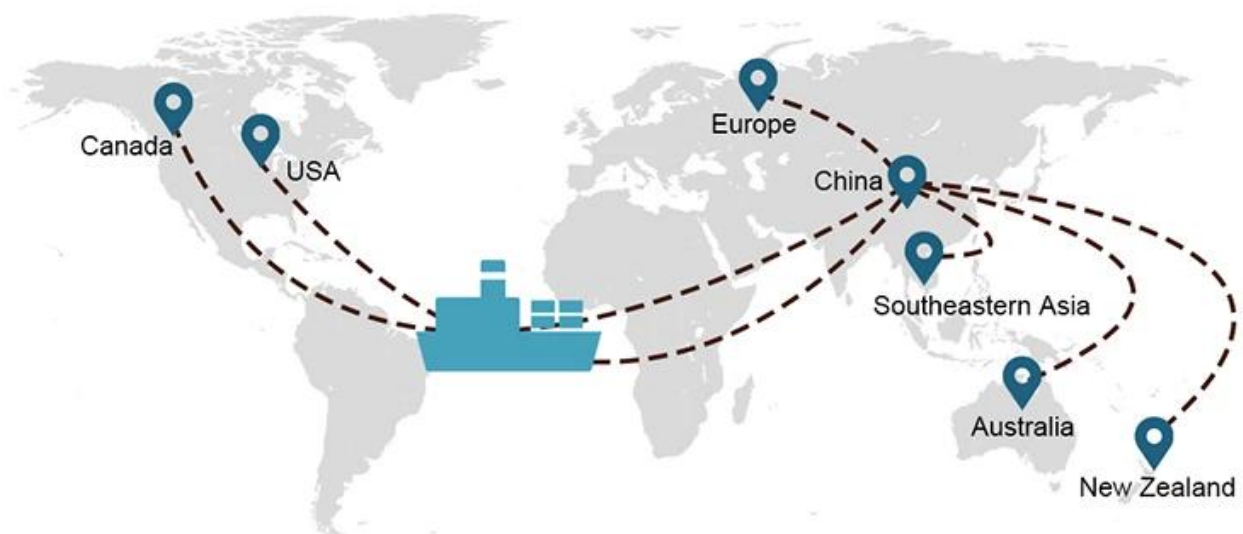

- **FCL** (O Full Container Load é oferecido porta-a-porta ou porta-a-porta e tudo mais em todo o mundo. Posicionamos contêineres em suas instalações para atender à sua programação e oferecemos horários flexíveis de e para locais em todo o mundo para atender requisitos de embarque mais exigentes. Seja qual for o destino, entregaremos sua carga no prazo e dentro do orçamento - **Além das Fronteiras, dos Continentes e do Mundo.**)
- **LCL** (Com os nossos serviços de Carga Inferior a Container, oferecemos capacidade garantida, partidas regulares e frequentes e uma vasta escolha de destinos - seja em

Rotas de Serviço

Prazo de entrega

	EUA/Canadá	Europa	Japão	Sudeste da Ásia	Austrália	Outros países
Frete marítimo	DDP 18-22 dias	DDP 20-25 dias	DDP 5-7 dias	DDP 5-7 dias	Porto a Porto	

Shipping Procedure

19 Jun 2020

 From Guangzhou to Davao Philippines fiberglass goo...
★★★★★
My parcel arrived earlier than expected here in Davao City, Philippines. Mr. Alex was very accommodating. He is very patient in answering queries and assisted me very well all throughout the process. Working with him and the company was a great experience and will definitely work with them again.

A*****d

 United States

Supplier Service: **Very satisfied** (5 stars)

09 Jun 2020

On-time Shipment: **Very satisfied** (5 stars)

By sea for DDU service from Guangzhou Shenzhen do...

They are the best freight forwarder, most economical, fastest, best custom clearance, rapid domestic transport door to door service.