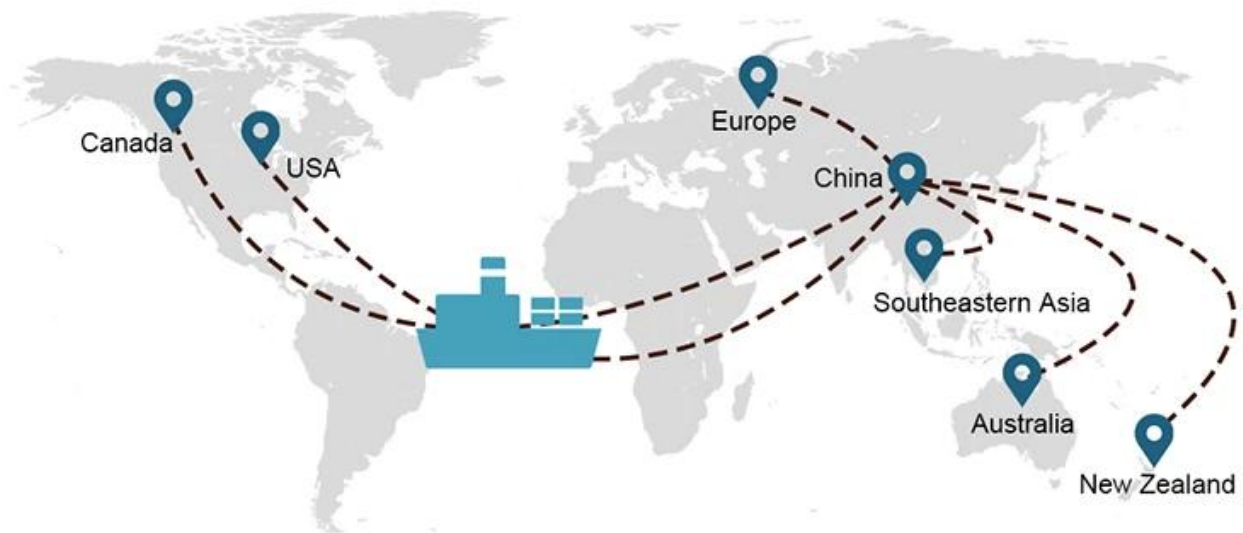

L (metro)	W (Metro)	H (metro)	Volume (CBM)	Peso (tonelada)	
20GP	5.89	2.35	2.38	25-28	17.5
40GP	12.03	2.35	2.38	55-58	26
40HQ	12.03	2.35	2.69	65-68	26
45HQ	13h55	2.35	2.69	75-78	24,5

Rotas de Serviço

Prazo de entrega

	EUA/Canadá	Europa	Japão	Sudeste da Ásia	Austrália	Outros países
Frete marítimo	DDP 18-22 dias	DDP 20-25 dias	DDP 5-7 dias	DDP 5-7 dias	Porto a Porto