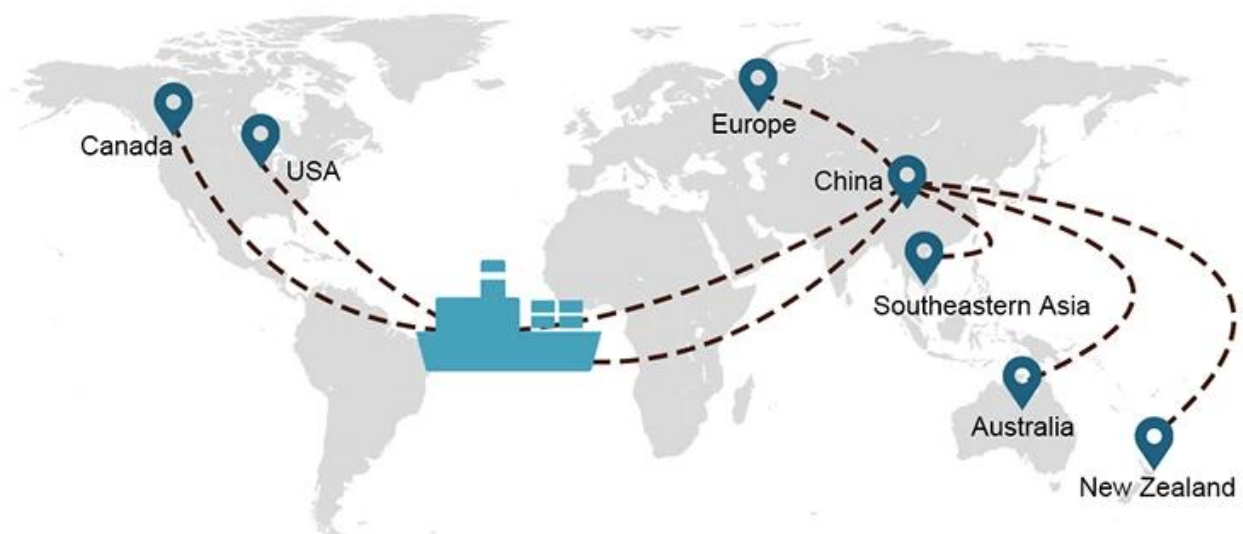

## 1) Recursos de Transporte Marítimo Internacional

Trabalhamos com muitos armadores, que podem ajudar a enviar sua carga para qualquer lugar do mundo com uma rica rede de rotas marítimas.

## Escolha de envio

- **FCL** (O Full Container Load é oferecido porta-a-porta ou porta-a-porta e tudo mais em todo o mundo. Posicionamos contêineres em suas instalações para atender à sua programação e oferecemos horários flexíveis de e para locais em todo o mundo para atender requisitos de embarque mais exigentes. Seja qual for o destino, entregaremos sua carga no prazo e dentro do orçamento - **Além das Fronteiras, dos Continentes e do Mundo.** )
- **LCL** ( Com os nossos serviços de Carga Inferior a Container, oferecemos capacidade garantida, partidas regulares e frequentes e uma vasta escolha de destinos - seja em

## Prazo de entrega

	<b>EUA/Canadá</b>	<b>Europa</b>	<b>Japão</b>	<b>Sudeste da Ásia</b>	<b>Austrália</b>	<b>Outros países</b>
<b>Frete marítimo</b>	<b>DDP 18-22 dias</b>	<b>DDP 20-25 dias</b>	<b>DDP 5-7 dias</b>	<b>DDP 5-7 dias</b>	<b>Porto a Porto</b>	

19 Jun 2020

 From Guangzhou to Davao Philippines fiberglass goo...  
★★★★★  
My parcel arrived earlier than expected here in Davao City, Philippines. Mr. Alex was very accommodating. He is very patient in answering queries and assisted me very well all throughout the process. Working with him and the company was a great experience and will definitely work with them again.