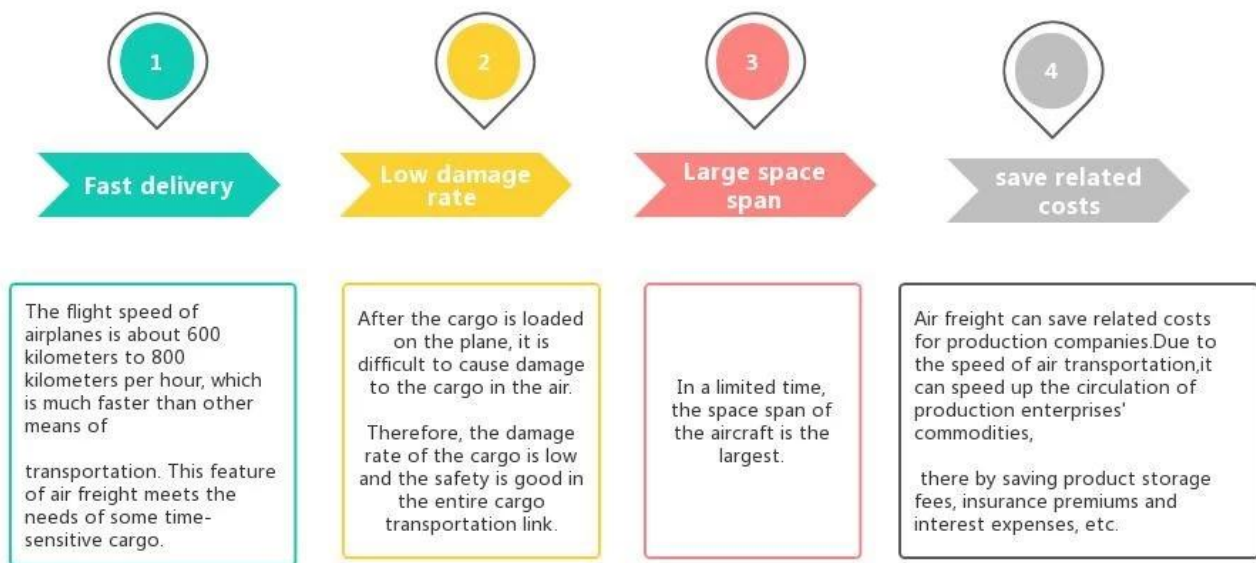

Taxas de transporte Marítimo China para Manila Filipinas DDP do armazém de Guangzhou em Shenzhen Serviços porta a porta

Vantagens do frete aéreo

Por que escolher a Ensolarada?

☐ **Porta a porto, porta a porta** , não há problemas para nós, e tentamos o nosso melhor acesso ao seu coração.

Serviço Principal

Frete marítimo : Coopere com a empresa principal do navio, como OOCL APLKline / MSC / HPL, espaço de remessa estável e preço.

Frete aéreo : Partida do principal porto aéreo da China, como PEK/ TSN/ TAO/ PVG/ NKG/ XMN/ CAN/SZX/ HKG/ DLC/ WUH, com taxas de transporte aéreo competitivas