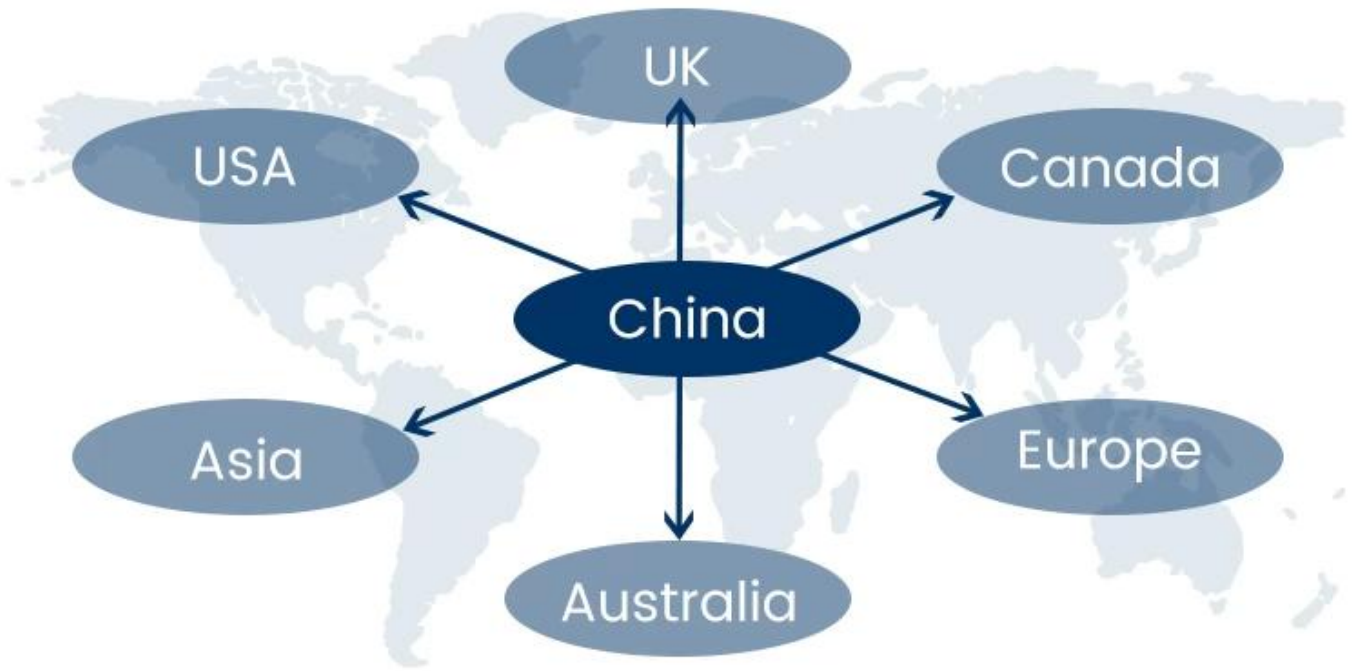

## 1) Recursos de Transporte Marítimo Internacional

Trabalhamos com muitos armadores, que podem ajudar a enviar sua carga para qualquer lugar do mundo com uma rica rede de rotas marítimas.

## Escolha de envio

- **FCL** (O Full Container Load é oferecido porta-a-porta ou porta-a-porta e tudo mais em todo o mundo. Posicionamos contêineres em suas instalações para atender à sua programação e oferecemos horários flexíveis de e para locais em todo o mundo para atender requisitos de embarque mais exigentes. Seja qual for o destino, entregaremos sua carga no prazo e dentro do orçamento - **Além das Fronteiras, dos Continentes e do Mundo.** )
- **LCL** ( Com os nossos serviços de Carga Inferior a Container, oferecemos capacidade garantida, partidas regulares e frequentes e uma vasta escolha de destinos - seja em rotas intercontinentais ou marítimas curtas. )

# Service Routes

These area is our advantage routes, we're able to provide more competitive cost for you.

 <b>Sunny Worldwide Logistics (SZ) Limited</b> Shipping Time						
Shipping & Main Service	America	Europe	Japan	Southeast Asia	Australia	Other Country
Amazon FBA	DDP 5-6days	DDP 6-7days	DDP 4-5days	DDP 3-4days	2-3 days	NO Service
Express	2-3 days	2-3 days	2-3 days	2-3 days	2-3 days	4-5 days
Sea Freight	DDP 18-22days	DDP 20-25days	DDP 5-7days	DDP 5-7days	Port TO Port	
Air Freight	Airline :EK AA PO CA HU NH EY TK OZ CZ CX BY, etc. Airport to airport plus delivery					

19 Jun 2020

 From Guangzhou to Davao Philippines fiberglass goo...  
★★★★★  
My parcel arrived earlier than expected here in Davao City, Philippines. Mr. Alex was very accommodating. He is very patient in answering queries and assisted me very well all throughout the process. Working with him and the company was a great experience and will definitely work with them again.