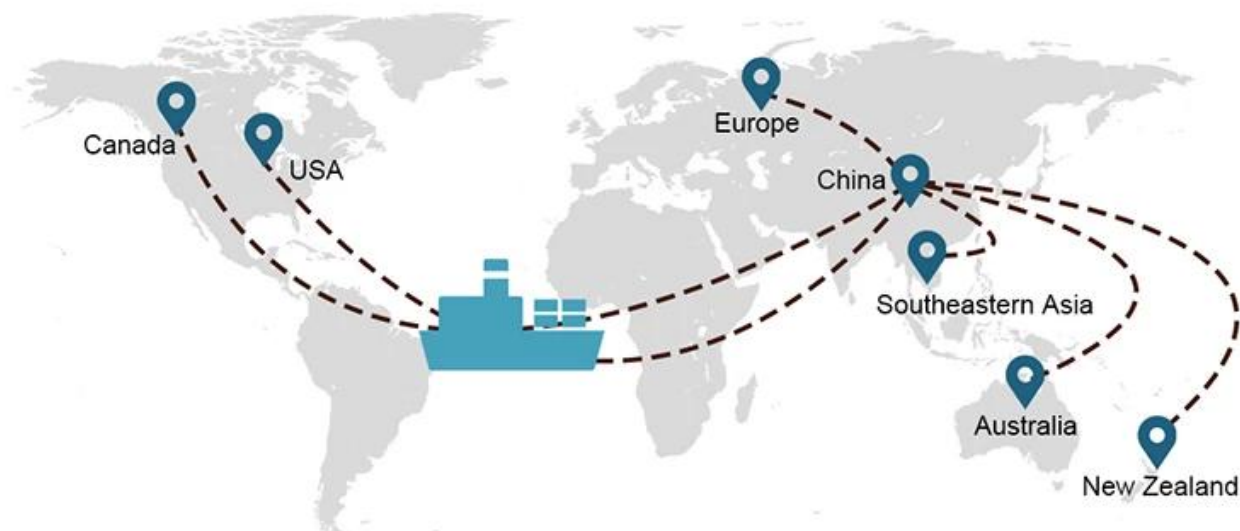

L (metro)	W (Metro)	H (metro)	Volume (CBM)	Peso (tonelada)	
20GP	5.89	2.35	2.38	25-28	17.5
40GP	12.03	2.35	2.38	55-58	26
40HQ	12.03	2.35	2.69	65-68	26
45HQ	13h55	2.35	2.69	75-78	24,5

Rotas de serviço

Prazo de entrega

	EUA/Canadá	Europa	Japão	Sudeste da Ásia	Austrália	Outros países
Frete marítimo	DDP 18-22 dias	DDP 20-25 dias	DDP 5-7 dias	DDP 5-7 dias	Porto a Porto