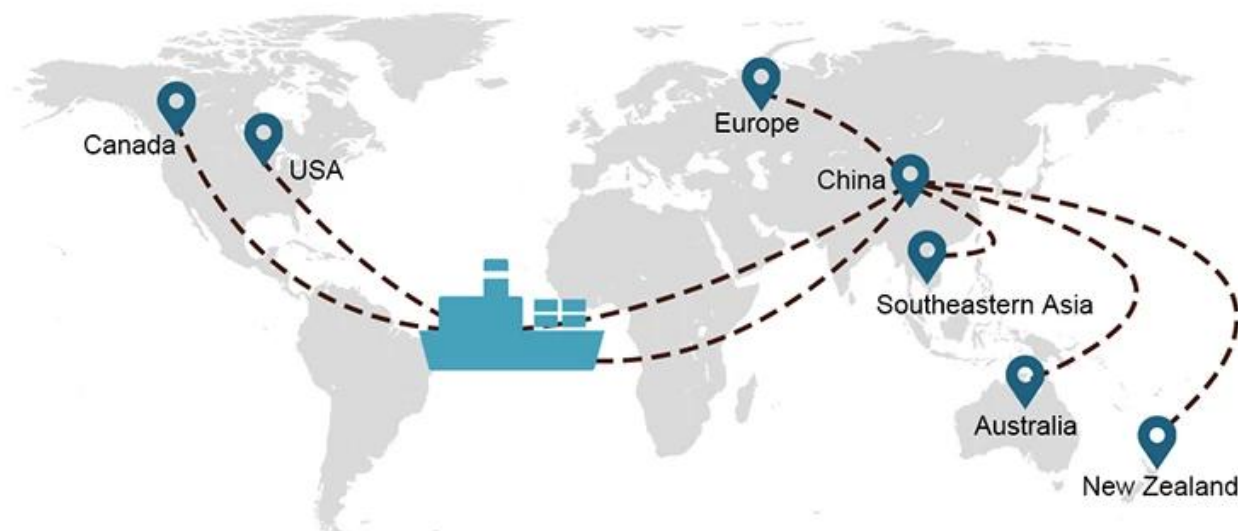

## 1) Recursos de Transporte Marítimo Internacional

Trabalhamos com muitos armadores, que podem ajudar a enviar sua carga para qualquer lugar do mundo com uma rica rede de rotas marítimas.

## Escolha de envio

- **FCL** (O Full Container Load é oferecido porta-a-porta ou porta-a-porta e tudo mais em todo o mundo. Posicionamos contêineres em suas instalações para atender à sua programação e oferecemos horários flexíveis de e para locais em todo o mundo para atender requisitos de embarque mais exigentes. Seja qual for o destino, entregaremos sua carga no prazo e dentro do orçamento - **Além das Fronteiras, dos Continentes e do Mundo.** )
- **LCL** ( Com os nossos serviços de Carga Inferior a Container, oferecemos capacidade garantida, partidas regulares e frequentes e uma vasta escolha de destinos - seja em rotas intercontinentais ou marítimas curtas. )

## Prazo de entrega

	EUA/Canadá	Europa	Japão	Sudeste da Ásia	Austrália	Outros países
<b>Frete marítimo</b>	DDP 18-22 dias	DDP 20-25 dias	DDP 5-7 dias	DDP 5-7 dias	Porto a Porto	

19 Jun 2020

 From Guangzhou to Davao Philippines fiberglass goo...  
★★★★★  
My parcel arrived earlier than expected here in Davao City, Philippines. Mr. Alex was very accommodating. He is very patient in answering queries and assisted me very well all throughout the process. Working with him and the company was a great experience and will definitely work with them again.