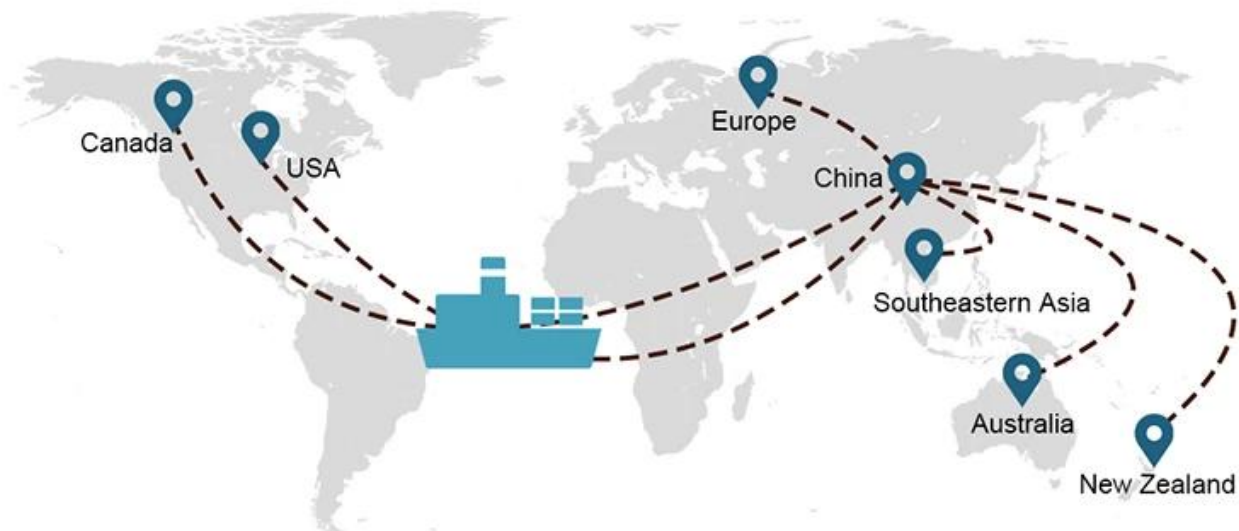

L (metro)	W (Metro)	H (metro)	Volume (CBM)	Peso (tonelada)	
20GP	5,89	2.35	2.38	25-28	17.5
40GP	12.03	2.35	2.38	55-58	26
40HQ	12.03	2.35	2.69	65-68	26
45HQ	13h55	2.35	2.69	75-78	24,5

Rotas de Serviço

Prazo de entrega

	EUA/Canadá	Europa	Japão	Sudeste da Ásia	Australia	Outros países
Frete marítimo	DDP 18-22 dias	DDP 20-25 dias	DDP 5-7 dias	DDP 5-7 dias	Porto a Porto