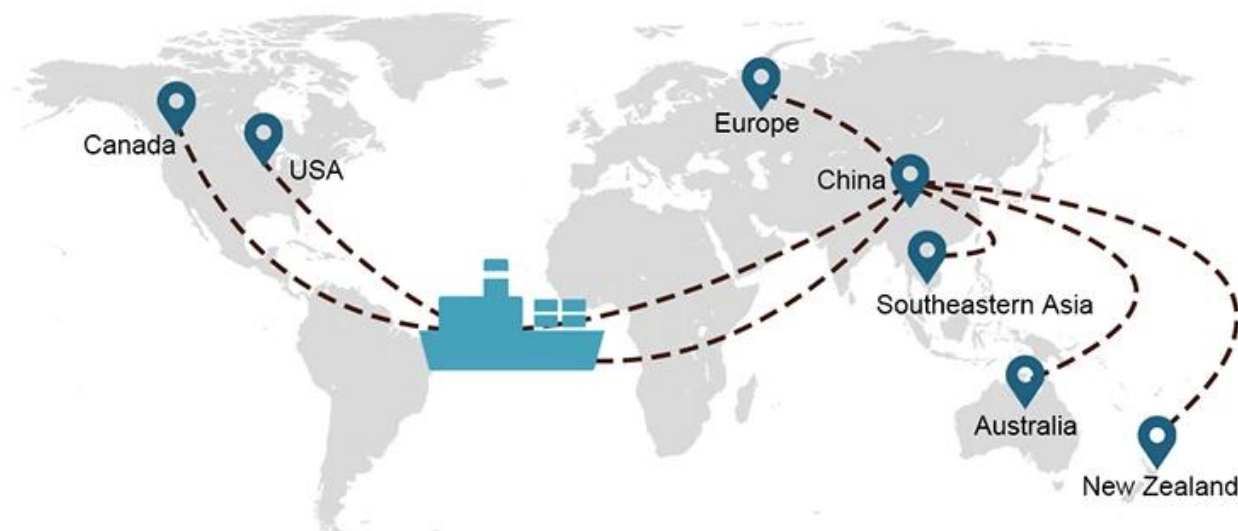

## 1) Recursos de Transporte Marítimo Internacional

Trabalhamos com muitos armadores, que podem ajudar a enviar sua carga para qualquer lugar do mundo com uma rica rede de rotas marítimas.

## Escolha de envio

- **FCL** (O Full Container Load é oferecido porta-a-porta ou porta-a-porta e tudo mais em todo o mundo. Posicionamos contêineres em suas instalações para atender à sua programação e oferecemos horários flexíveis de e para locais em todo o mundo para atender requisitos de embarque mais exigentes. Seja qual for o destino, entregaremos sua carga no prazo e dentro do orçamento - **Além das Fronteiras, dos Continentes e do Mundo.** )
- **LCL** ( Com os nossos serviços de Carga Inferior a Container, oferecemos capacidade garantida, partidas regulares e frequentes e uma vasta escolha de destinos - seja em rotas intercontinentais ou marítimas curtas. )

## Prazo de entrega

	EUA/Canadá	Europa	Japão	Sudeste da Ásia	Australia	Outros países
<b>Frete marítimo</b>	DDP 18-22 dias	DDP 20-25 dias	DDP 5-7 dias	DDP 5-7 dias	Porto a Porto	

19 Jun 2020

 From Guangzhou to Davao Philippines fiberglass goo...  
★★★★★  
My parcel arrived earlier than expected here in Davao City, Philippines. Mr. Alex was very accommodating. He is very patient in answering queries and assisted me very well all throughout the process. Working with him and the company was a great experience and will definitely work with them again.