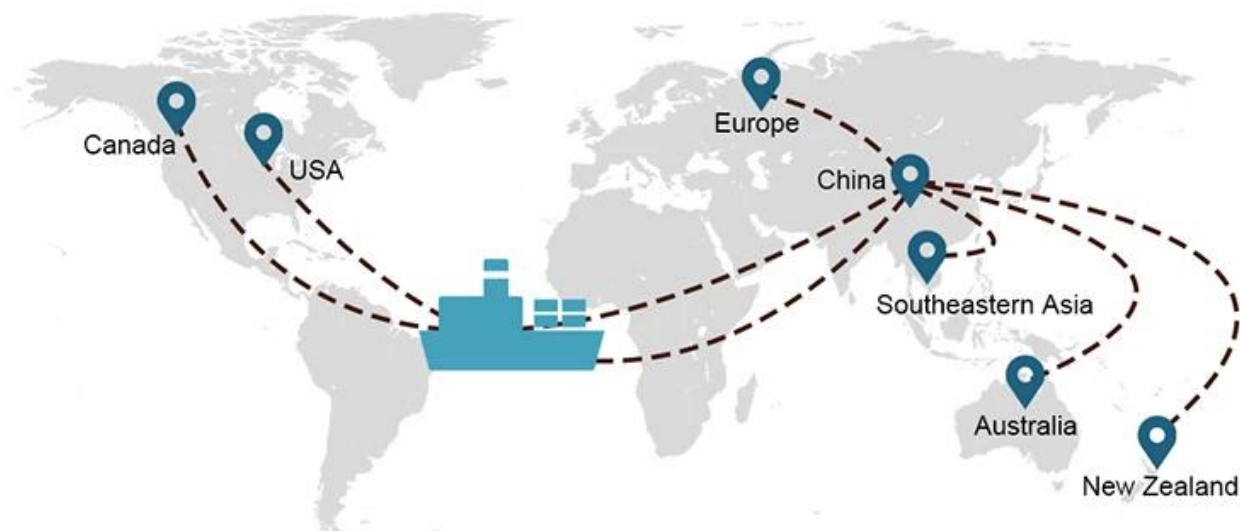

## 1) Recursos de Transporte Marítimo Internacional

Trabalhamos com muitos armadores, que podem ajudar a enviar sua carga para qualquer lugar do mundo com uma rica rede de rotas marítimas.

## Escolha de envio

- **FCL** (O Full Container Load é oferecido porta-a-porta ou porta-a-porta e tudo mais em todo o mundo. Posicionamos contêineres em suas instalações para atender à sua programação e oferecemos horários flexíveis de e para locais em todo o mundo para atender requisitos de embarque mais exigentes. Seja qual for o destino, entregaremos sua carga no prazo e dentro do orçamento - **Além das Fronteiras, dos Continentes e do Mundo.** )
- **LCL** ( Com os nossos serviços de Carga Inferior a Container, oferecemos capacidade garantida, partidas regulares e frequentes e uma vasta escolha de destinos - seja em rotas intercontinentais ou marítimas curtas. )

## Prazo de entrega

	EUA/Canadá	Europa	Japão	Sudeste da Ásia	Austrália	Outros países
<b>Frete marítimo</b>	DDP 18-22 dias	DDP 20-25 dias	DDP 5-7 dias	DDP 5-7 dias	Porto a Porto	

19 Jun 2020

 From Guangzhou to Davao Philippines fiberglass goo...  
★★★★★  
My parcel arrived earlier than expected here in Davao City, Philippines. Mr. Alex was very accommodating. He is very patient in answering queries and assisted me very well all throughout the process. Working with him and the company was a great experience and will definitely work with them again.