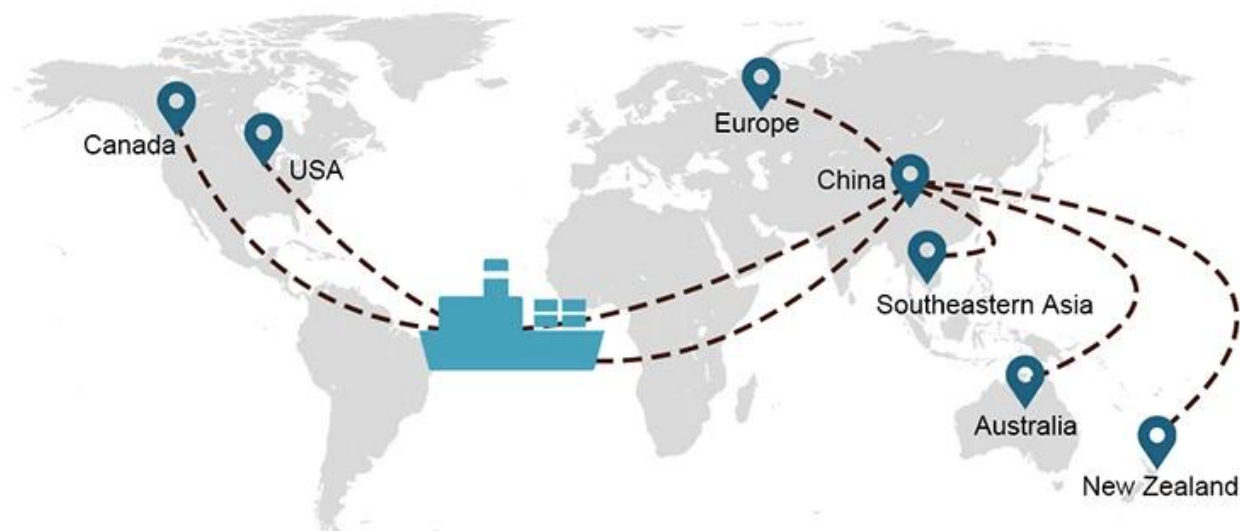

## 1) Recursos de Transporte Marítimo Internacional

Trabalhamos com muitos armadores, que podem ajudar a enviar sua carga para qualquer lugar do mundo com uma rica rede de rotas de transporte.

## Opção de envio

- **FCL** (O Full Container Load é oferecido porta-a-porta ou porto-a-porto e tudo mais em todo o mundo. Posicionamos os contêineres em suas instalações para se adequar à sua programação e oferecemos horários flexíveis de e para locais em todo o mundo para atender requisitos de envio mais exigentes. Seja qual for o destino, entregaremos sua carga no prazo e dentro do orçamento - **Além das fronteiras, dos continentes e do mundo.** )
- **LCL** (Com os nossos serviços Less than Container Load, oferecemos capacidade garantida, saídas regulares e frequentes e uma vasta escolha de destinos - seja em rotas marítimas intercontinentais ou curtas. )

## Prazo de entrega

	EUA/Canadá	Europa	Japão	Sudeste da Ásia	Austrália	Outros países
<b>Frete marítimo</b>	DDP 18-22 dias	DDP 20-25 dias	DDP 5-7 dias	DDP 5-7 dias	Porto a Porto	

19 Jun 2020

 From Guangzhou to Davao Philippines fiberglass goo...  
★★★★★  
My parcel arrived earlier than expected here in Davao City, Philippines. Mr. Alex was very accommodating. He is very patient in answering queries and assisted me very well all throughout the process. Working with him and the company was a great experience and will definitely work with them again.