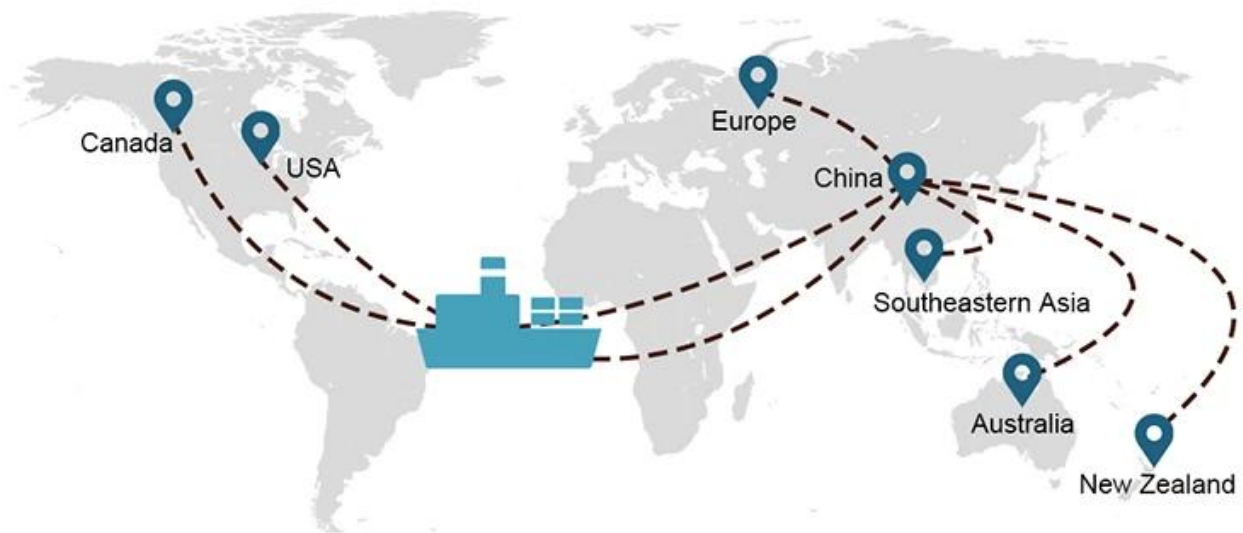

L (metro)	W (metro)	H (metro)	Volume (CBM)	Peso (Tonelada)	
20GP	5,89	2,35	2,38	25-28	17,5
40GP	12.03	2,35	2,38	55-58	26
40HQ	12.03	2,35	2,69	65-68	26
45HQ	13h55	2,35	2,69	75-78	24,5

Rotas de serviço

Prazo de entrega

	EUA/Canadá	Europa	Japão	Sudeste da Ásia	Austrália	Outros países
Frete marítimo	DDP 18-22 dias	DDP 20-25 dias	DDP 5-7 dias	DDP 5-7 dias	Porto a Porto