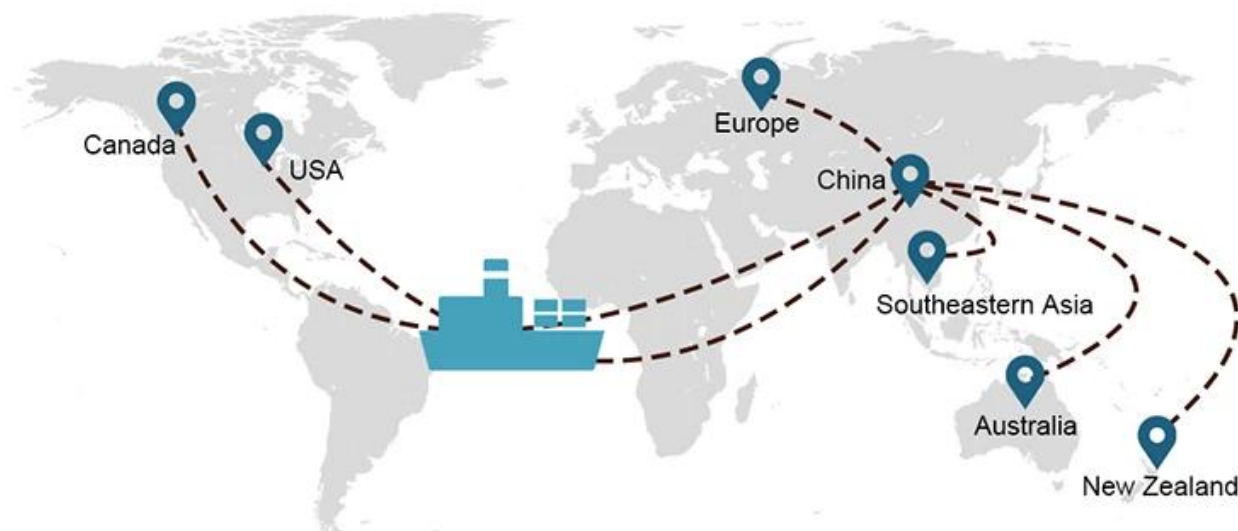

L (metro)	W (Metro)	H (metro)	Volume (CBM)	Peso (tonelada)	
20GP	5.89	2.35	2.38	25-28	17.5
40GP	12.03	2.35	2.38	55-58	26
40HQ	12.03	2.35	2.69	65-68	26
45HQ	13h55	2.35	2.69	75-78	24,5

Rotas de Serviço

Prazo de entrega

	EUA/Canadá	Europa	Japão	Sudeste da Ásia	Austrália	Outros países
Frete marítimo	DDP 18-22 dias	DDP 20-25 dias	DDP 5-7 dias	DDP 5-7 dias	Porto a Porto